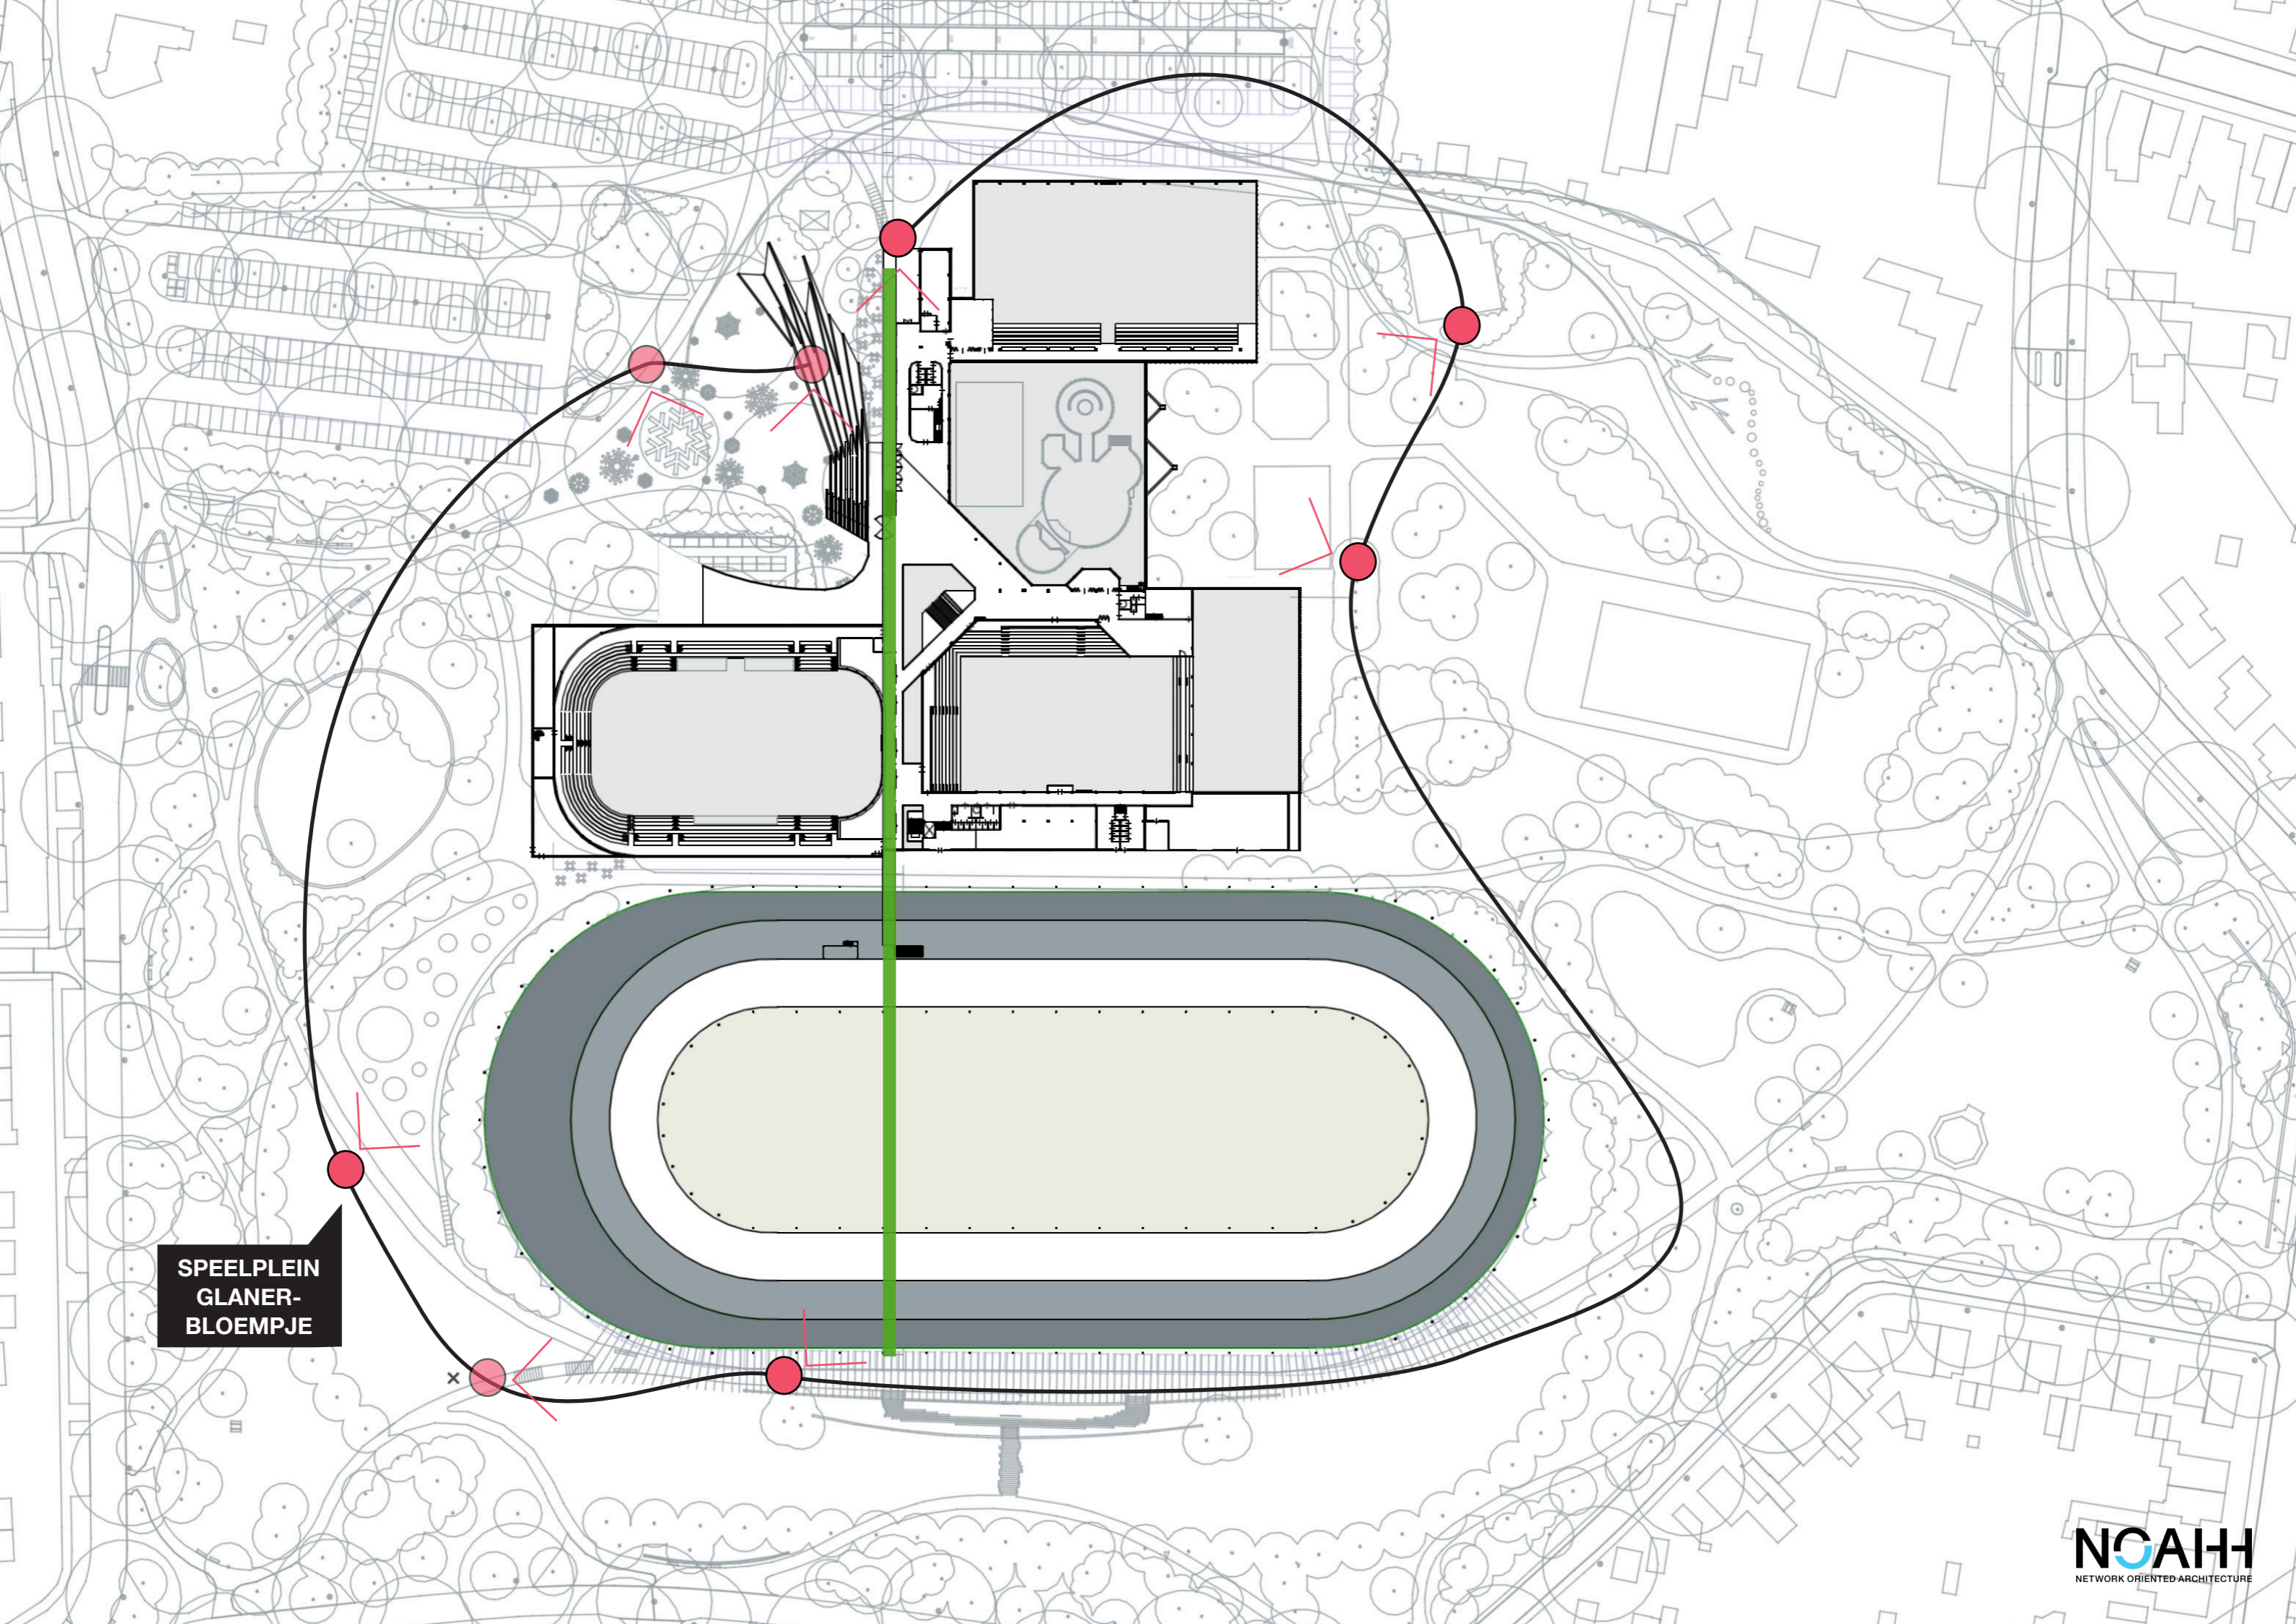

zwembad

ijshockey

entree sport domein

publiek domein

entree plein

ENTREE TRAP/
AMPHITHEATER

ENTREE
IJSPLEIN

SPEELPLEIN
GLANER-
BLOEMPJE

PERGOLA
IJSBAAN

PERGOLA/
PINKPOP
ALLEE

BUITEN
BAD

BUITEN
BAD

“START”
PERGOLA

PERGOLA

IJS HOCKEY
LOUNGE

IJS HOCKEY HAL

CONNECTIE
PERGOLA

**VERGADER
RUIJTE**

NIEUWE
ZWEMBAD

BRUG
SPORTHAL

NCAIH

Pieters
BOUWTECHNIEK

Deerns

BURO POELMANS REESINK LANDSCHAPSARCHITECTUUR