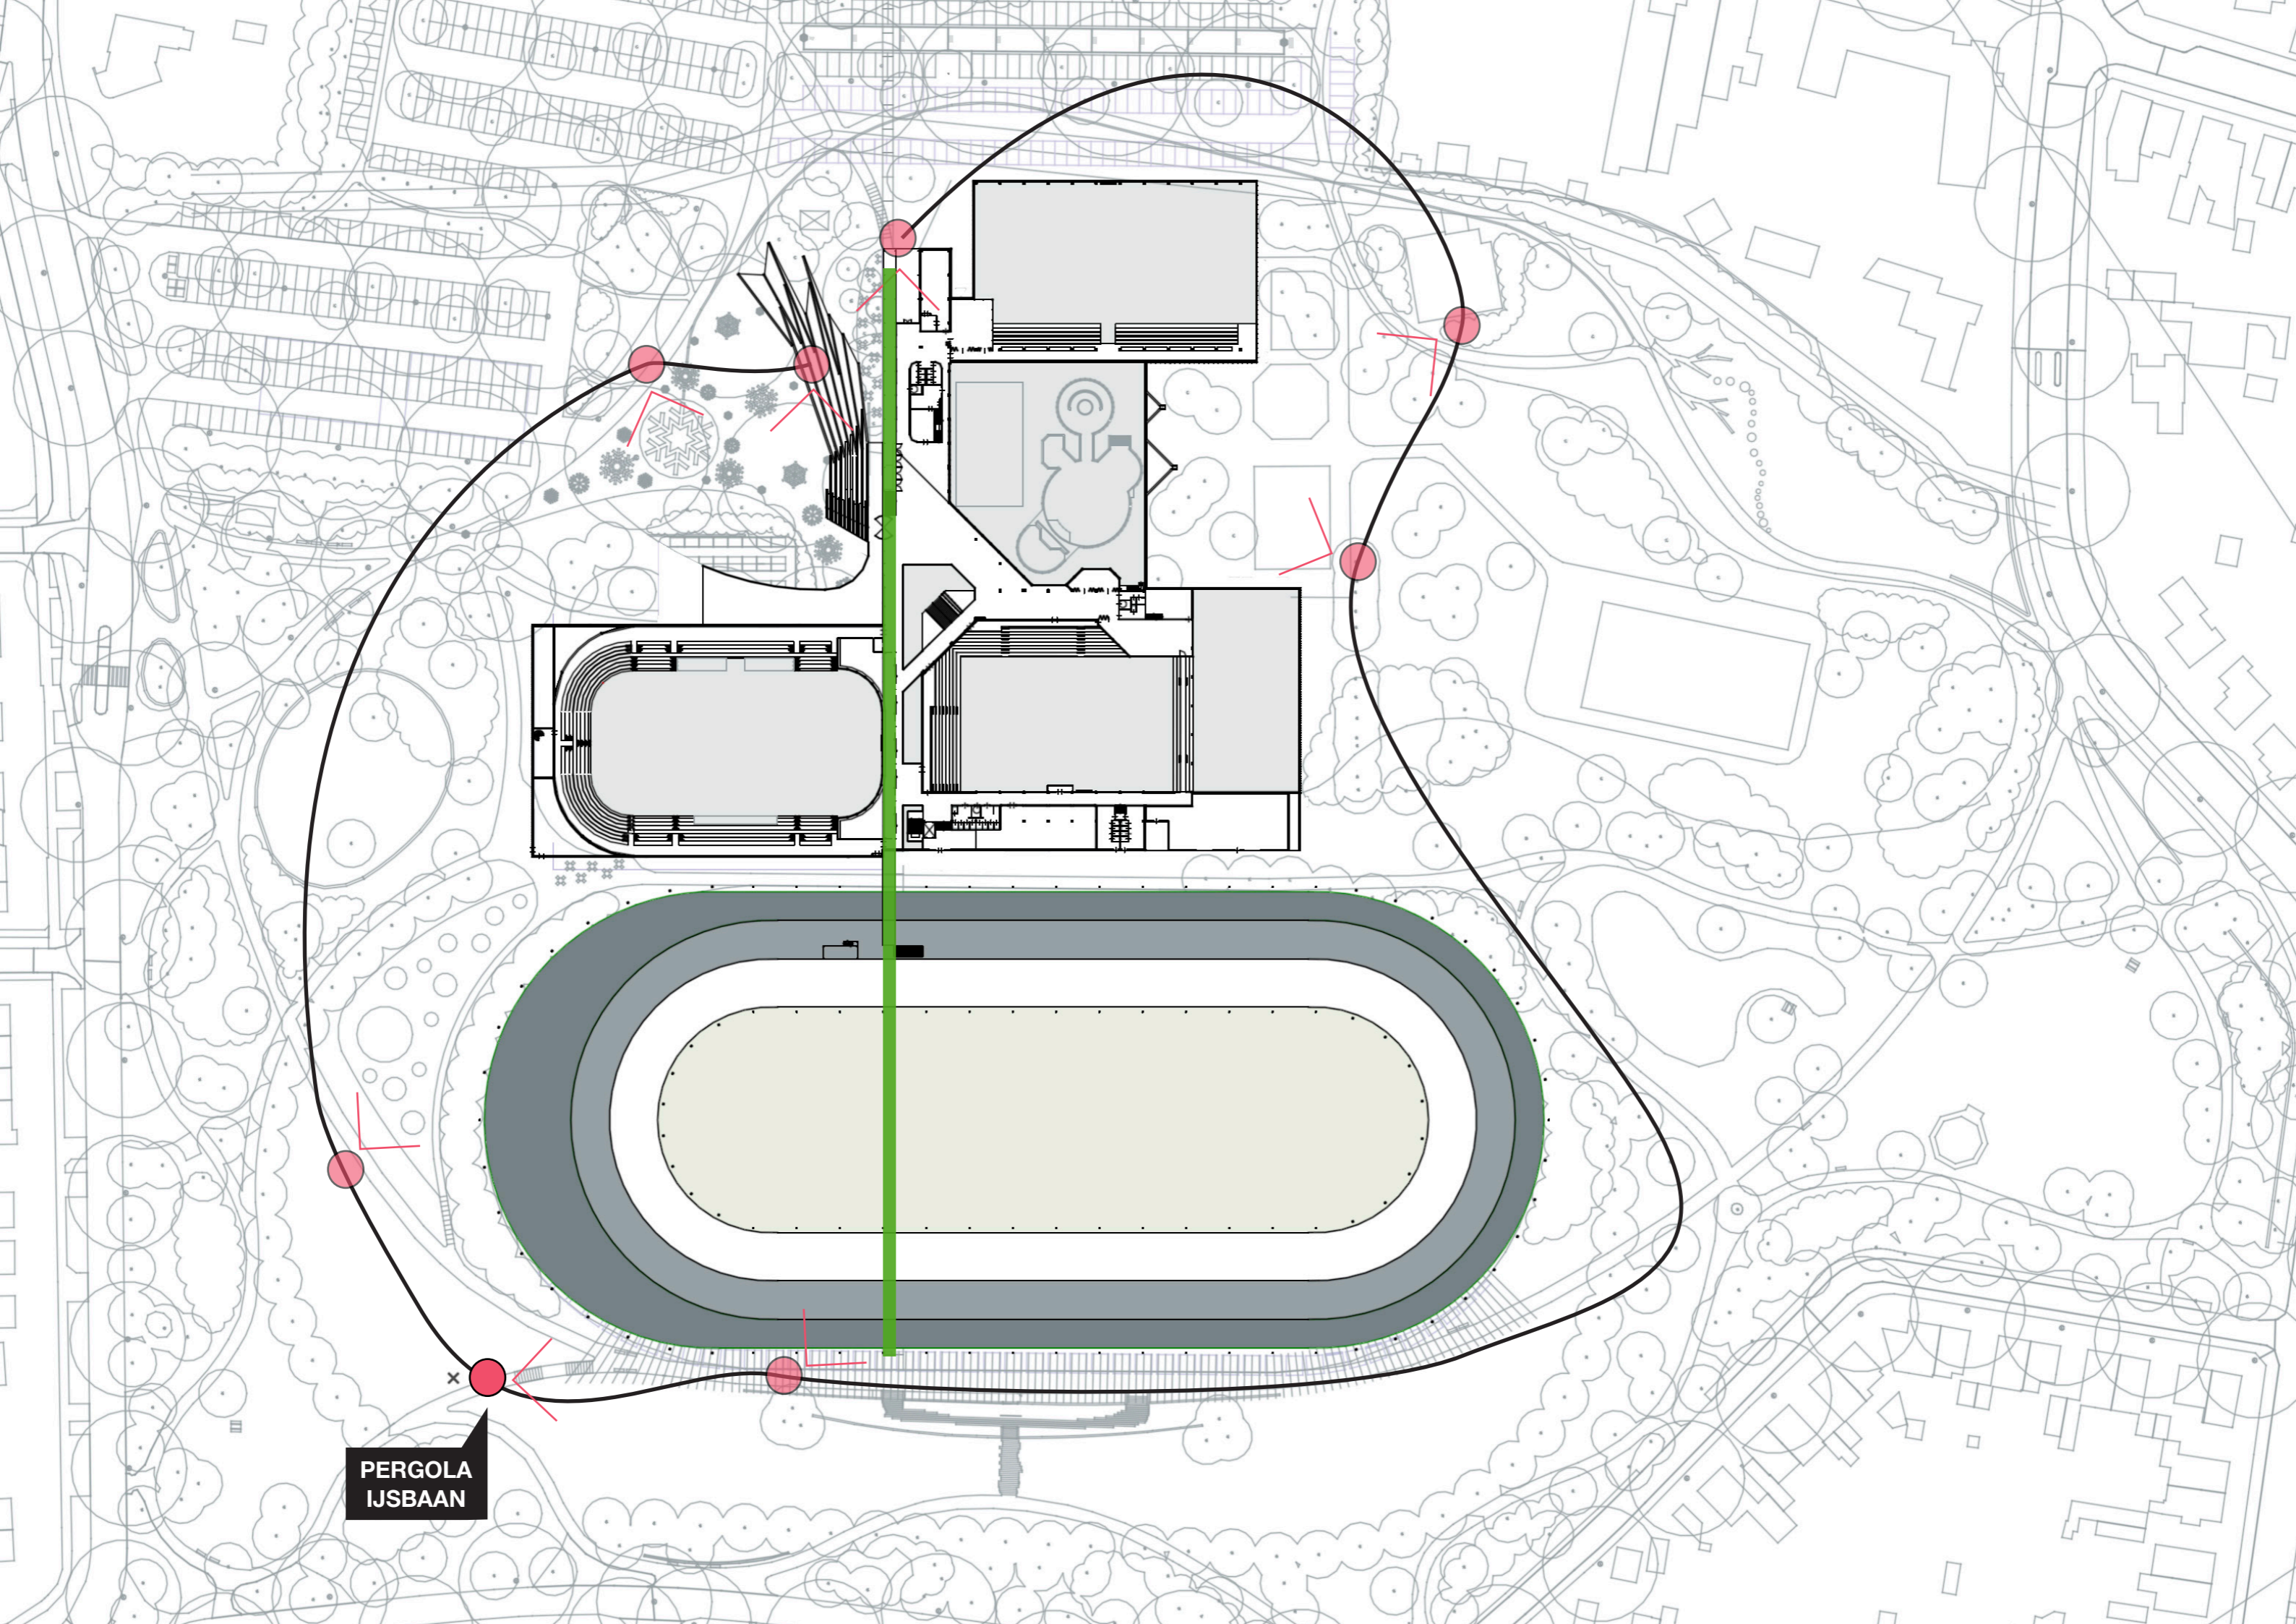

zwembad

ijshockey

entree sport domein

publiek domein

entree plein

ENTREE TRAP/
AMPHITHEATER

ENTREE
IJSPLEIN

SPEELPLEIN
GLANER-
BLOEMPJE

PERGOLA
IJSBAAN

PERGOLA/
PINKPOP
ALLEE

BUITEN
BAD

BUITEN
BAD

“START”
PERGOLA

PERGOLA

IJS HOCKEY
LOUNGE

IJS HOCKEY HAL

CONNECTIE
PERGOLA

**VERGADER
RUIJTE**

NIEUWE
ZWEMBAD

BRUG
SPORTHAL

NCAIH

Pieters
BOUWTECHNIEK

Deerns

BURO POELMANS REESINK LANDSCHAPSARCHITECTUUR