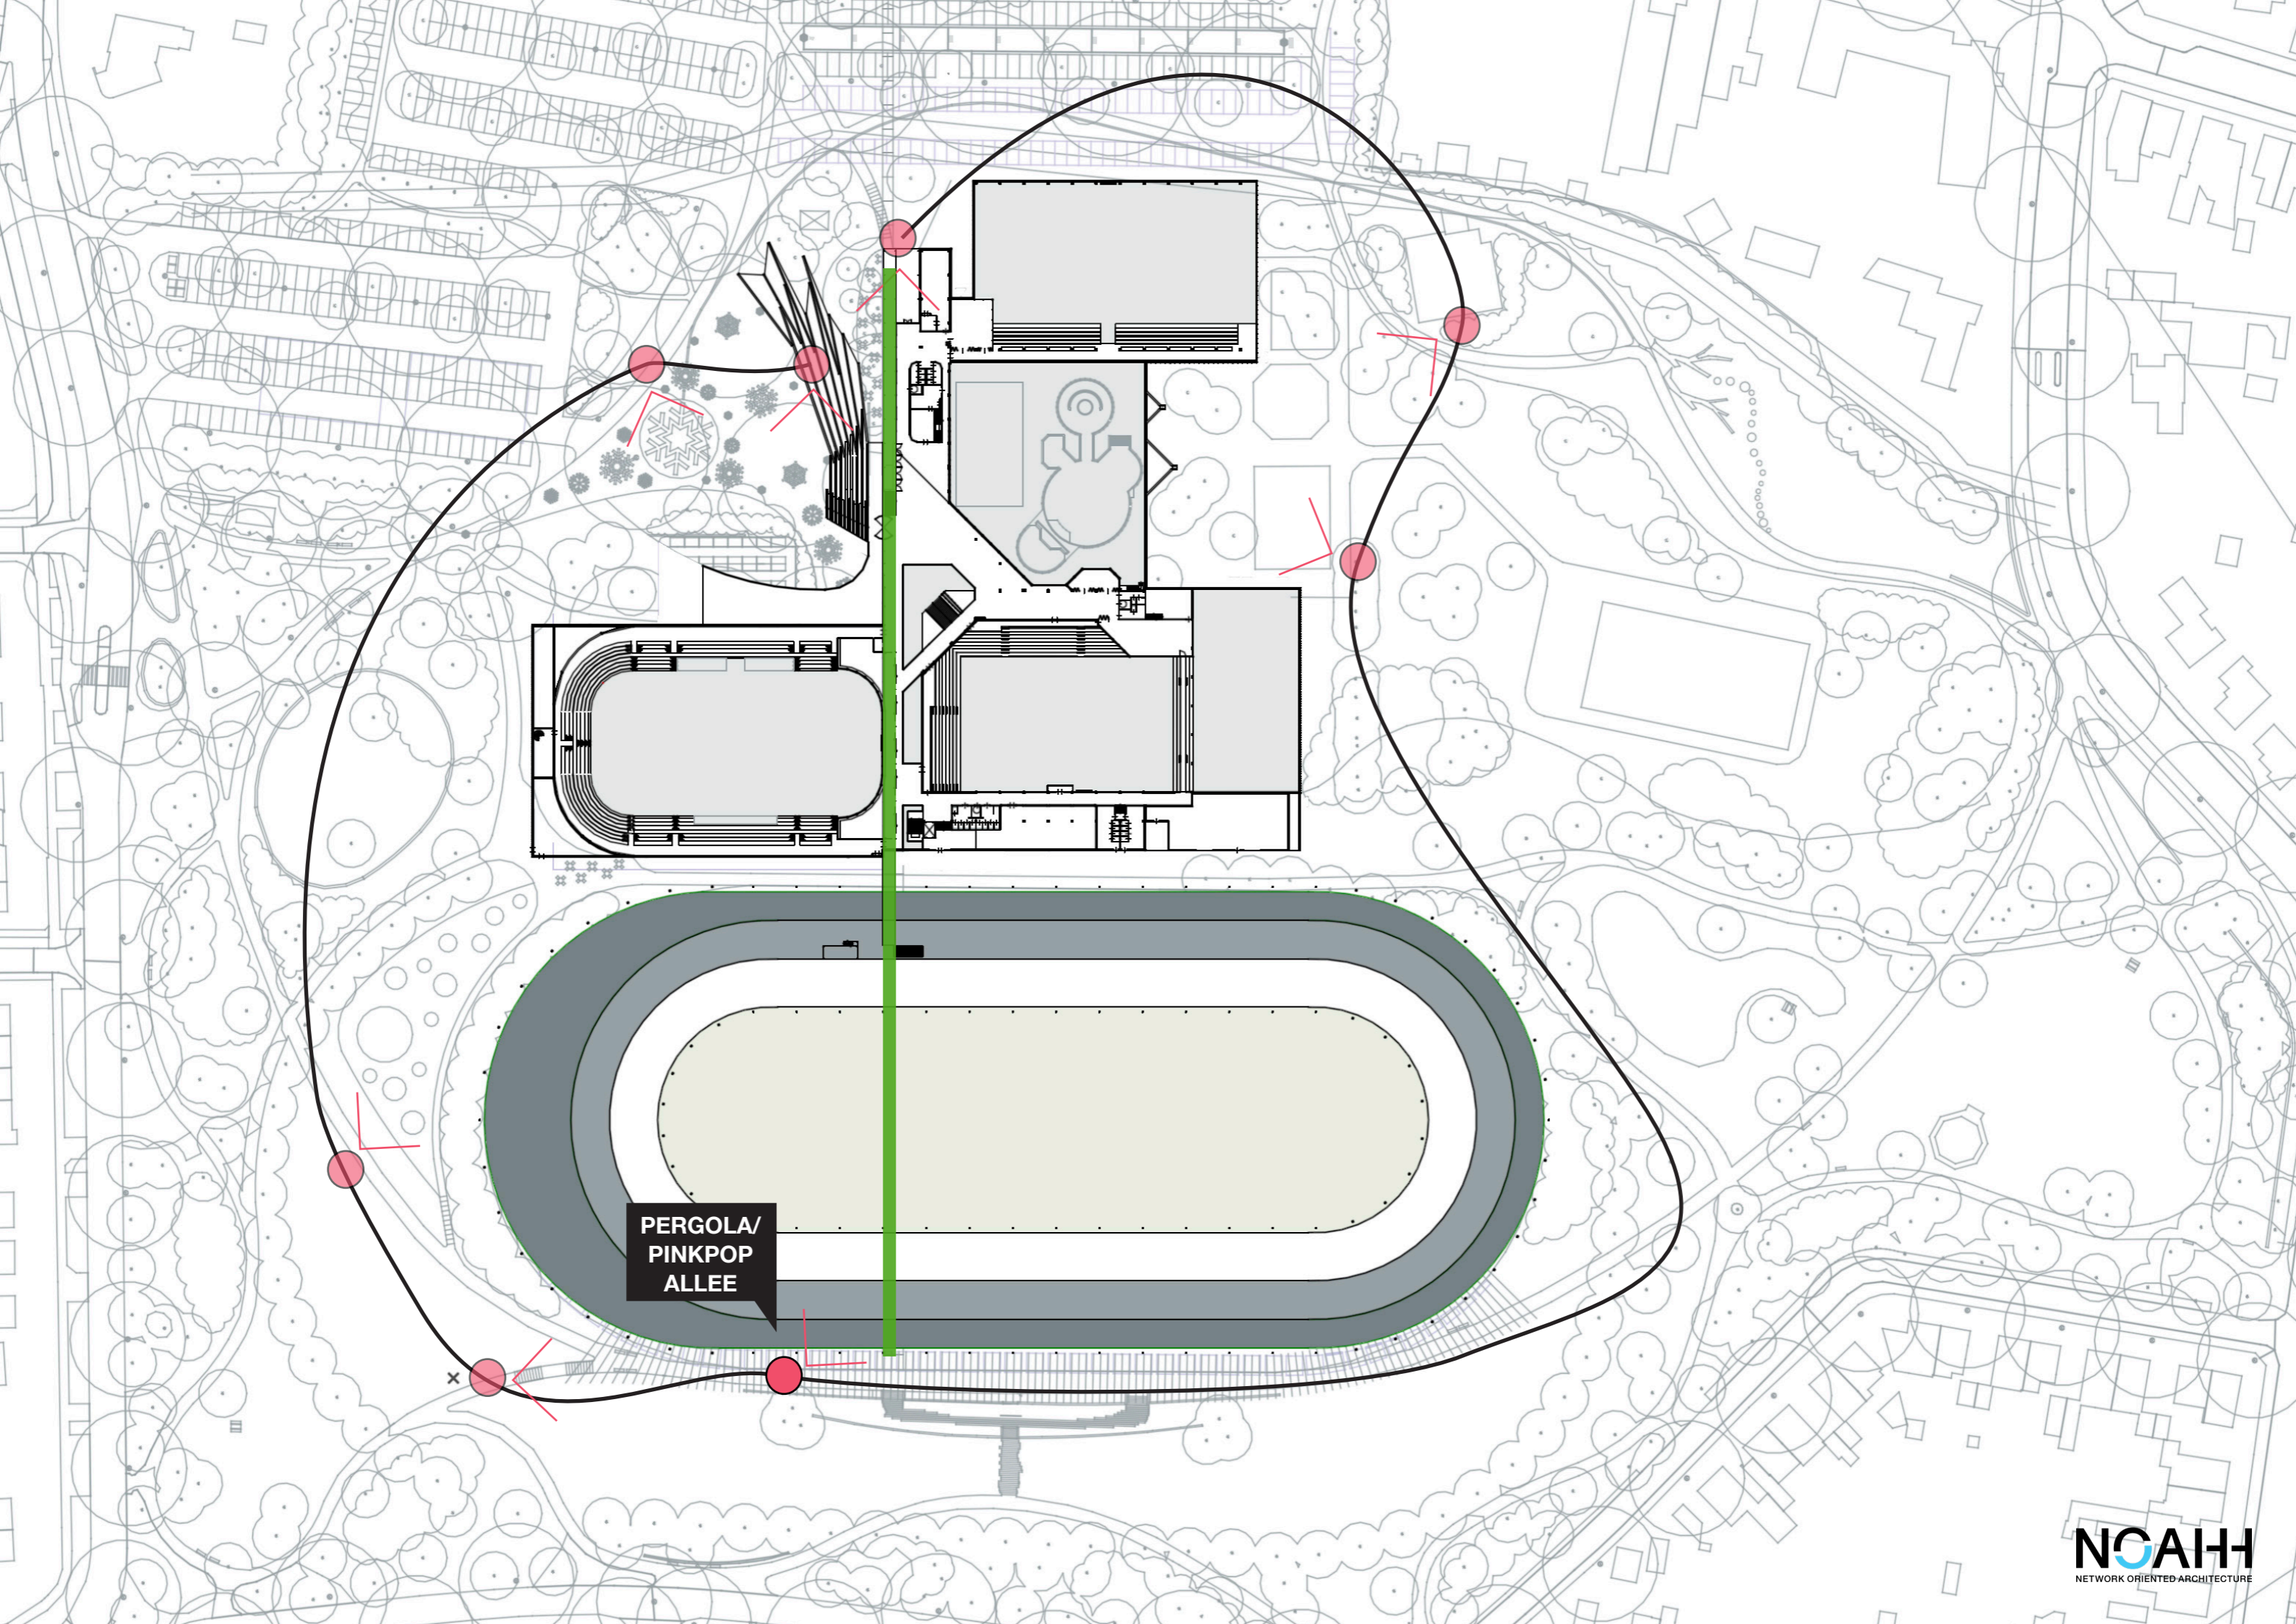

zwembad

ijshockey

entree sport domein

publiek domein

entree plein

ENTREE TRAP/
AMPHITHEATER

ENTREE
IJSPLEIN

SPEELPLEIN
GLANER-
BLOEMPJE

PERGOLA
IJSBAAN

PERGOLA/
PINKPOP
ALLEE

BUITEN
BAD

BUITEN
BAD

“START”
PERGOLA

PERGOLA

IJS HOCKEY
LOUNGE

IJS HOCKEY HAL

CONNECTIE
PERGOLA

**VERGADER
RUIJTE**

NIEUWE
ZWEMBAD

BRUG
SPORTHAL

NCAIH

Pieters
BOUWTECHNIEK

Deerns

BURO POELMANS REESINK LANDSCHAPSARCHITECTUUR