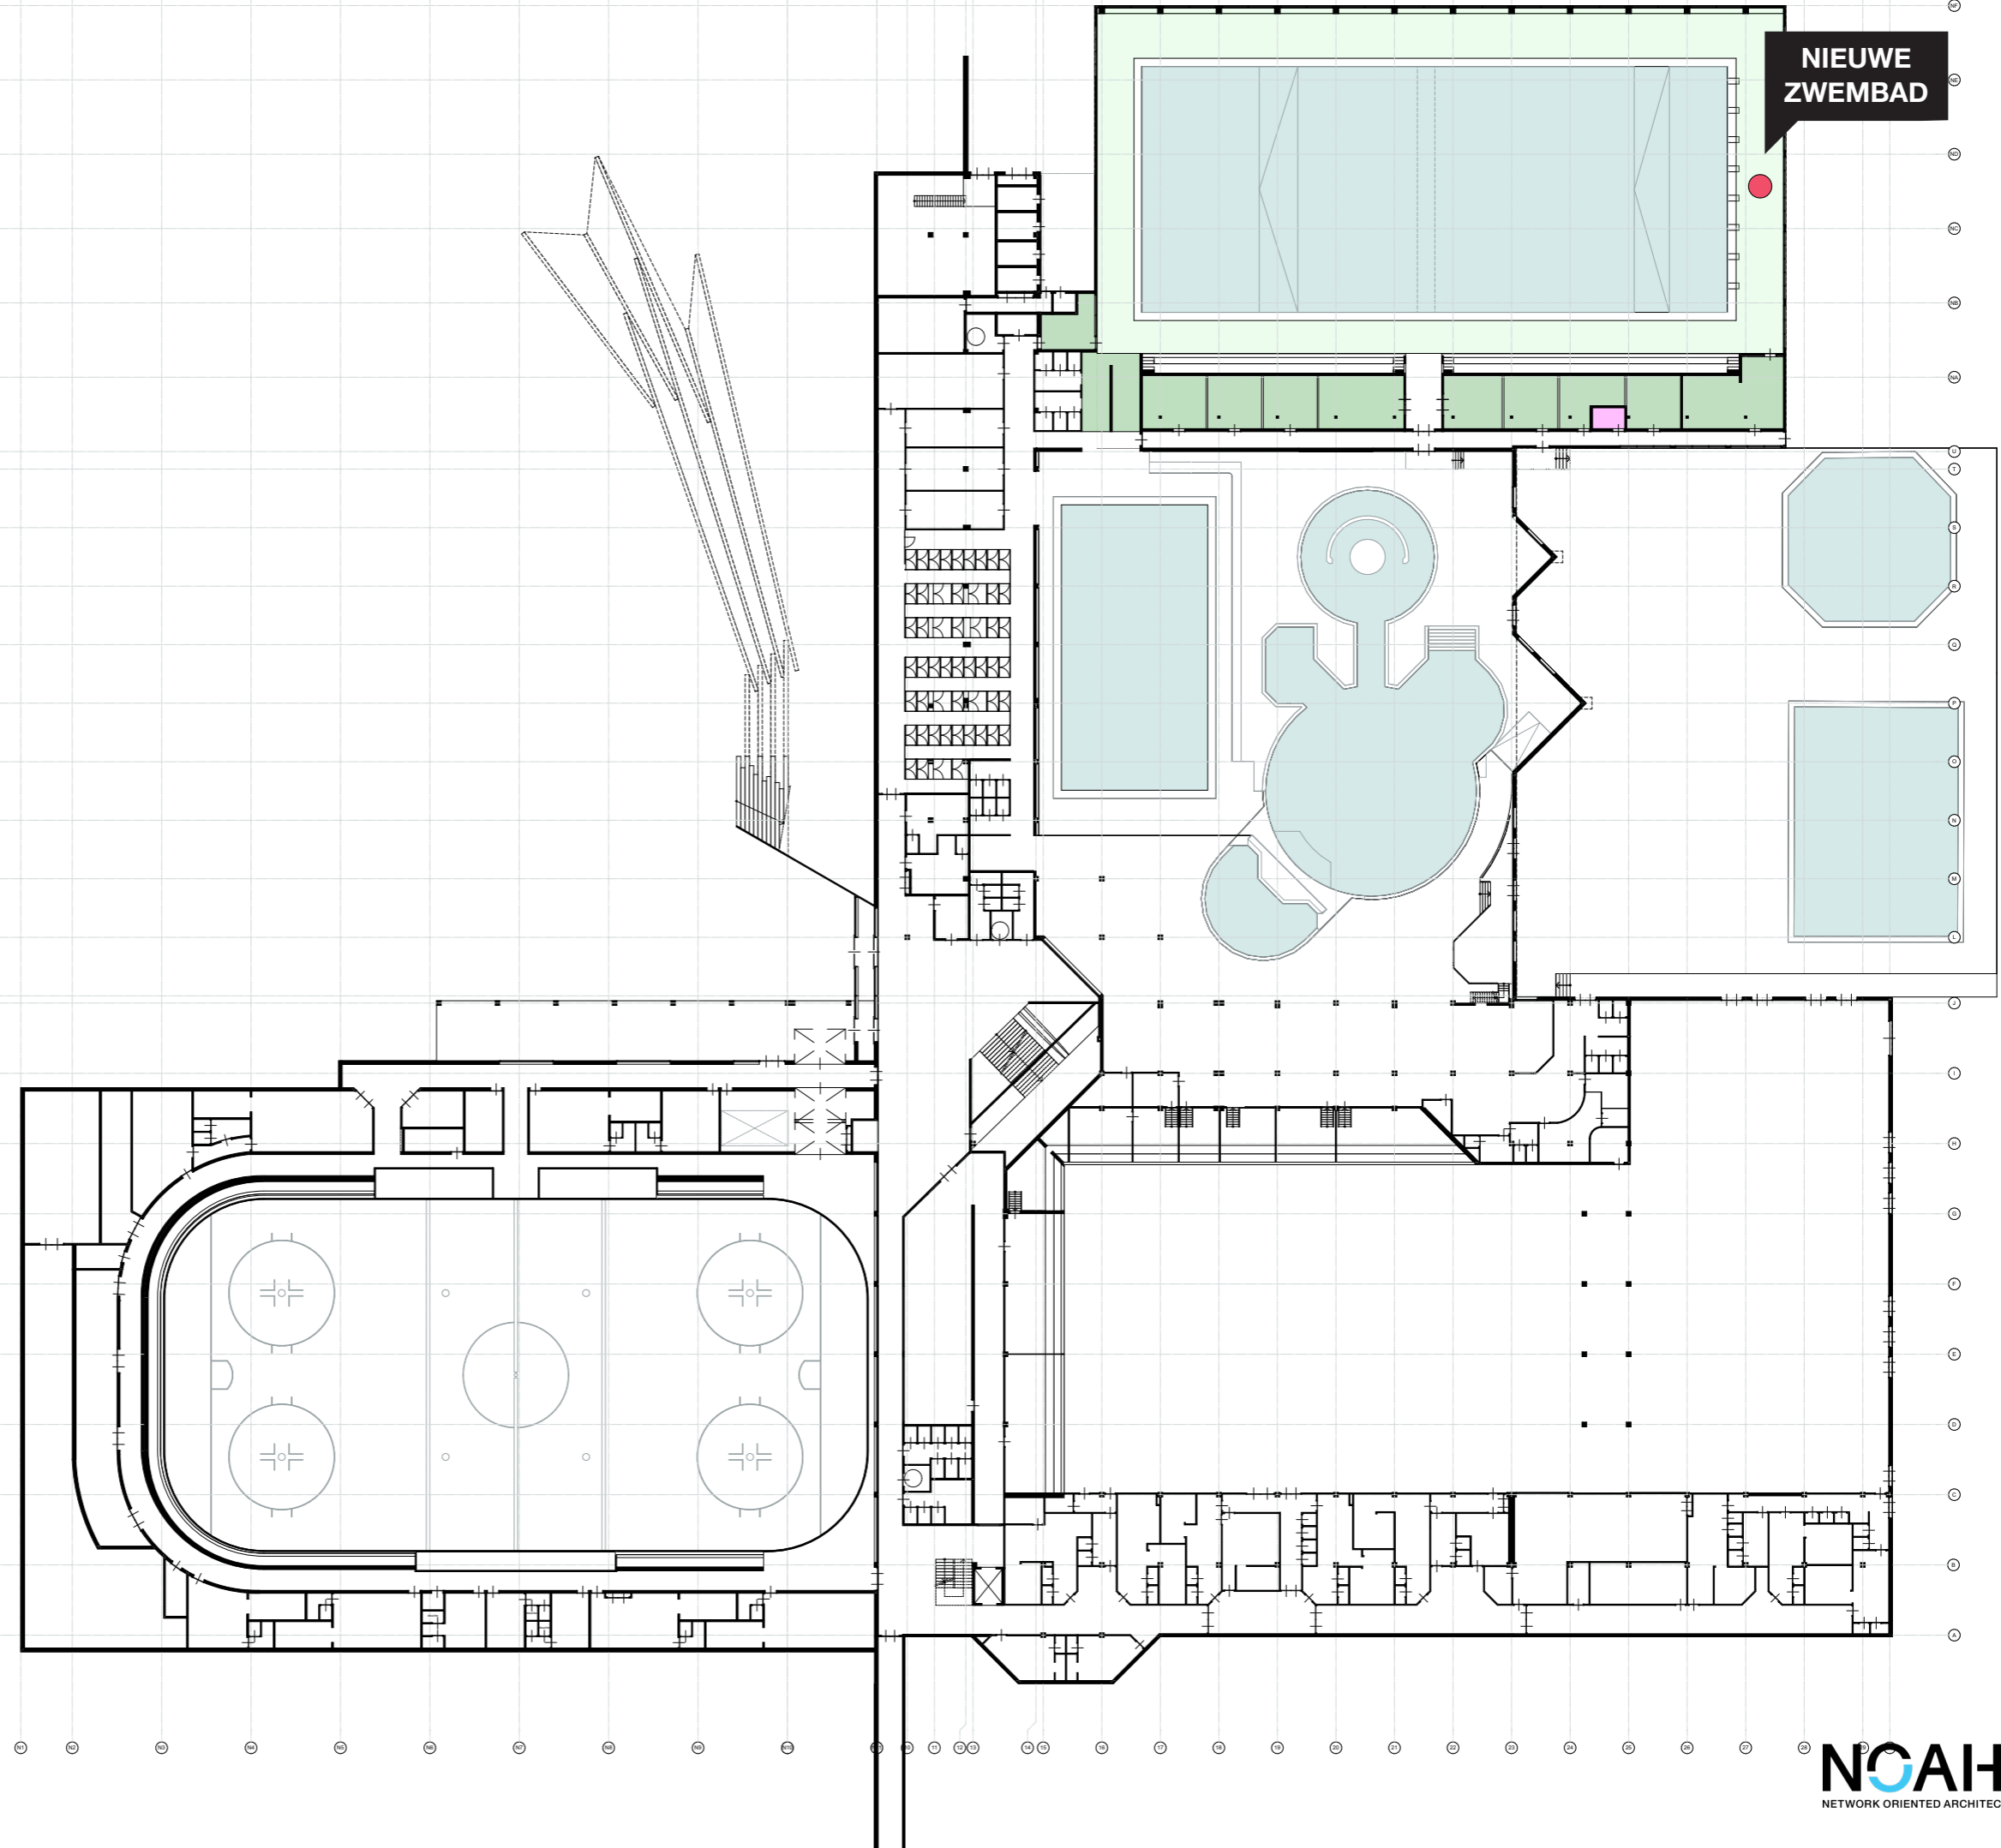

CONNECTIE
PERGOLA

**VERGADER
RUIJTE**

NIEUWE
ZWEMBAD

BRUG
SPORTHAL

NCAIH

Pieters
BOUWTECHNIEK

Deerns

BURO POELMANS REESINK LANDSCHAPSARCHITECTUUR