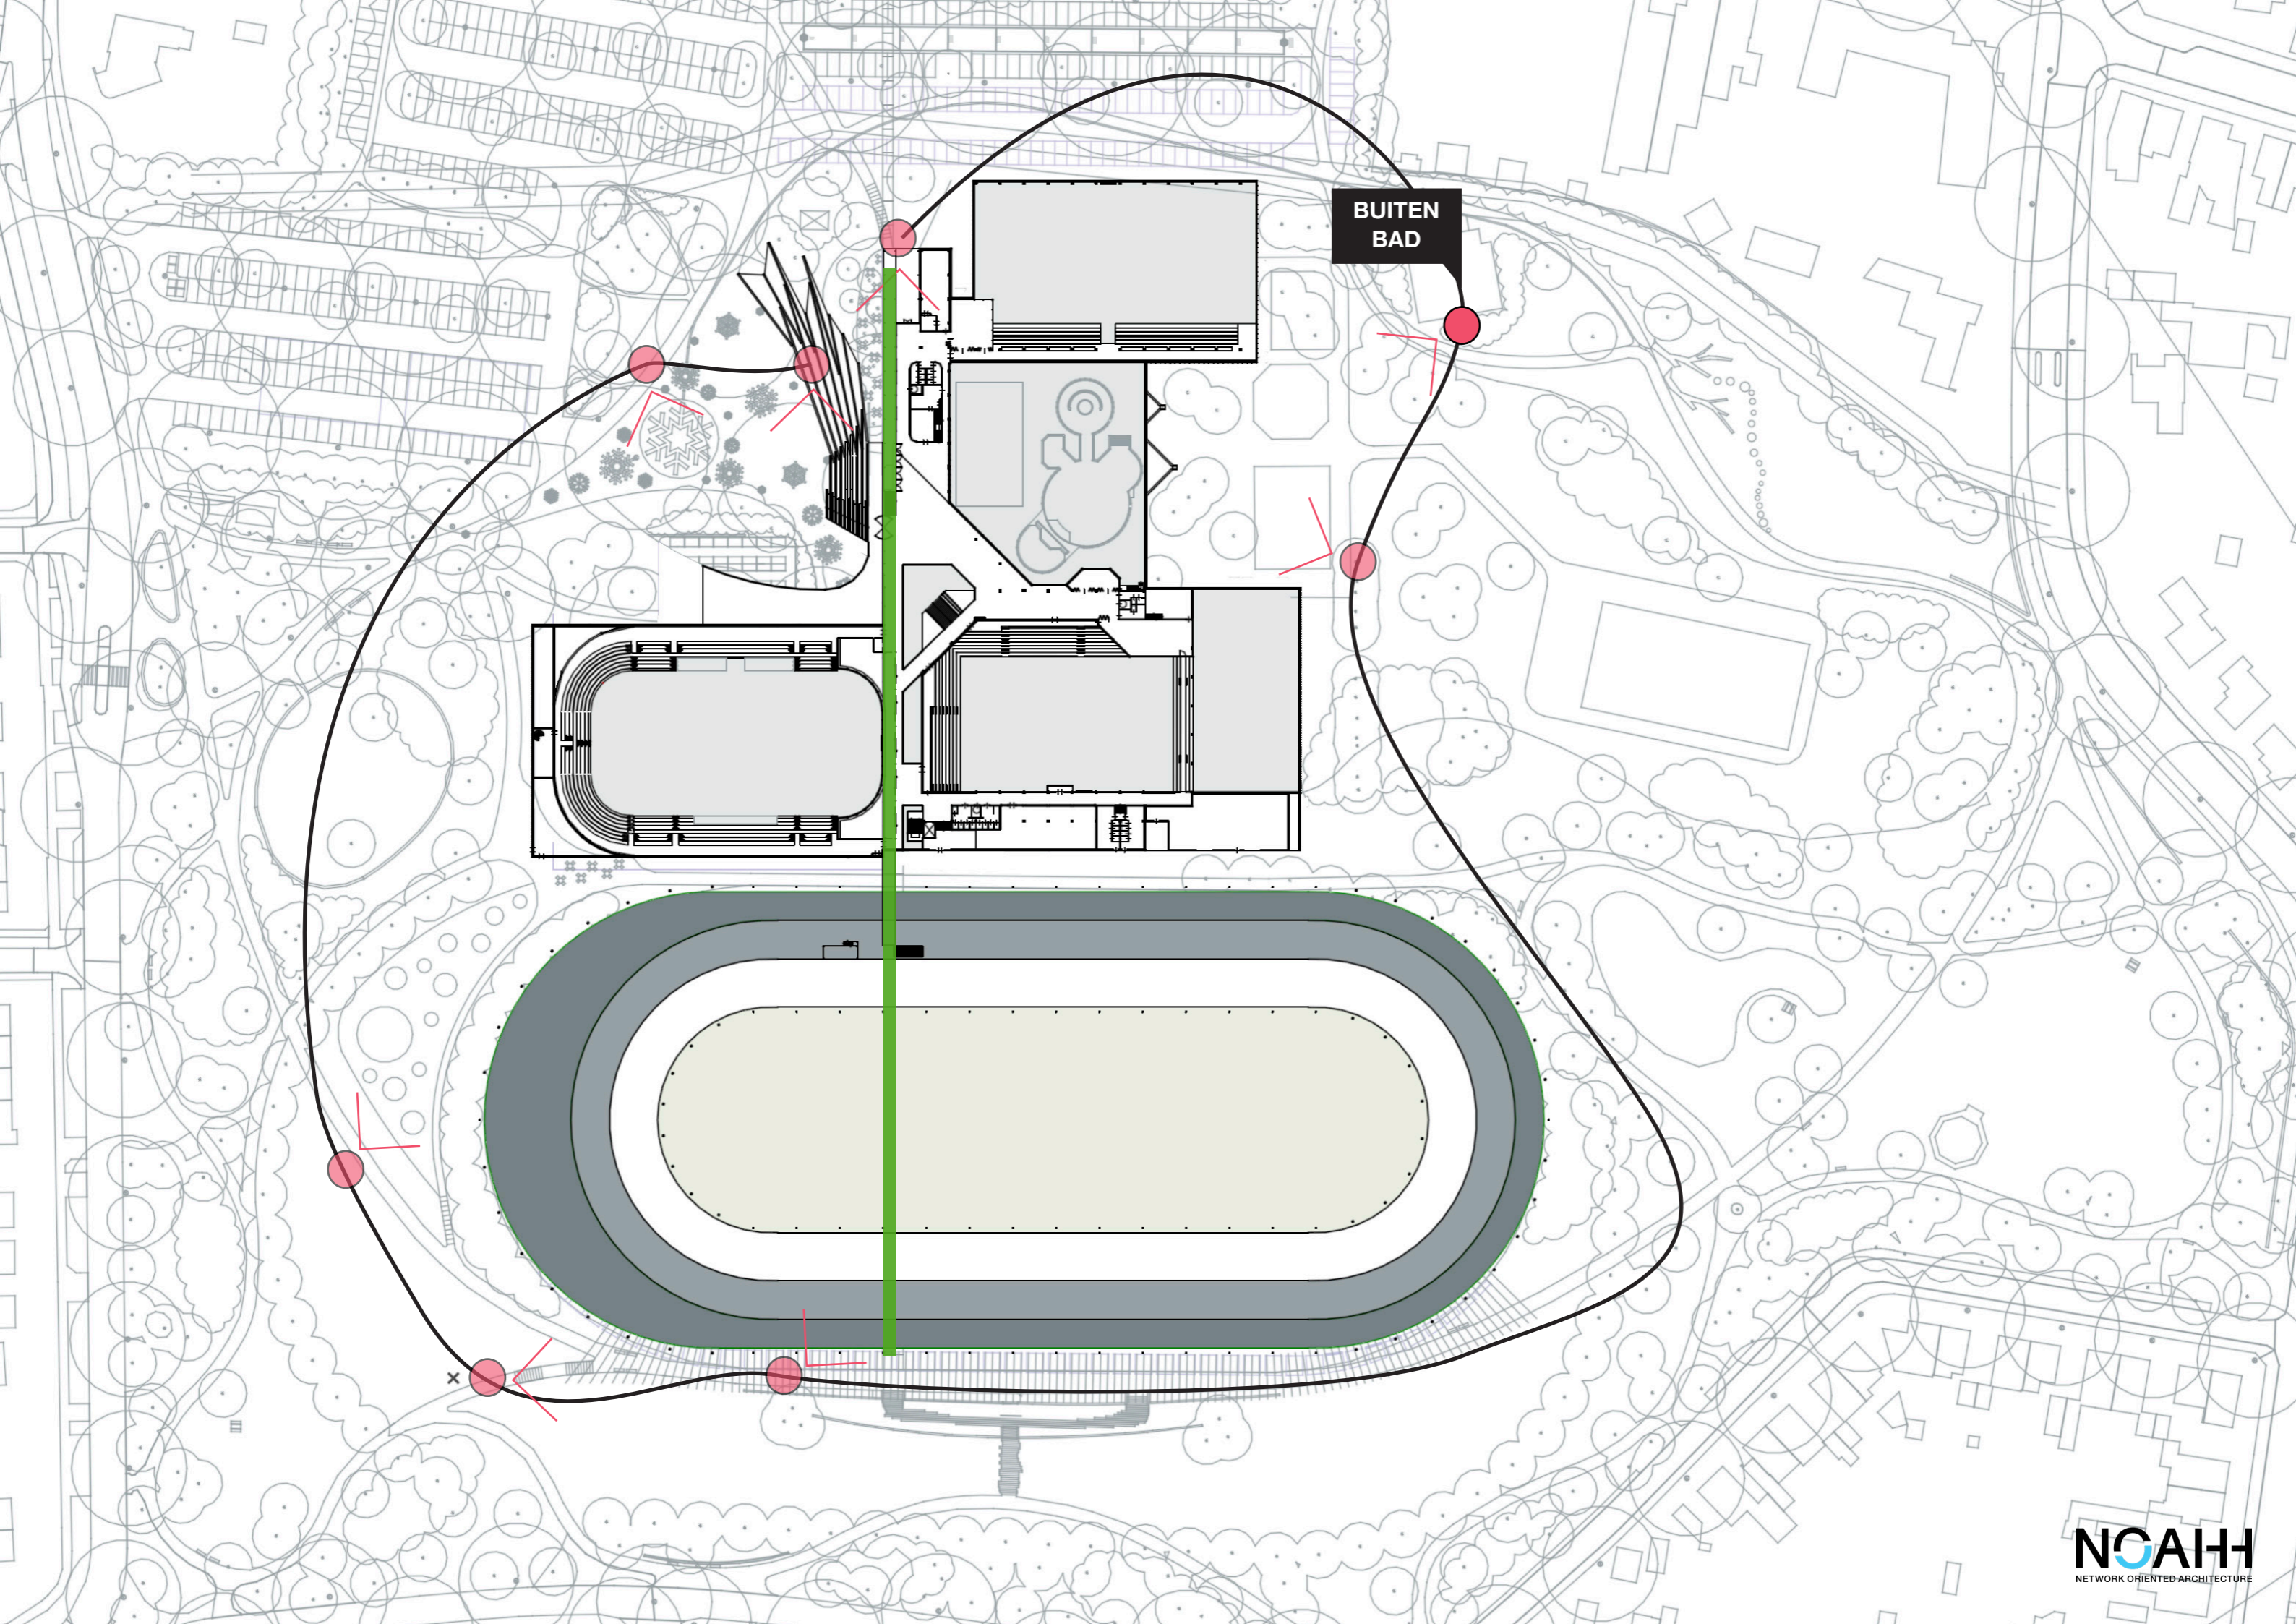

zwembad

ijshockey

entree sport domein

publiek domein

entree plein

ENTREE TRAP/
AMPHITHEATER

ENTREE
IJSPLEIN

SPEELPLEIN
GLANER-
BLOEMPJE

PERGOLA
IJSBAAN

PERGOLA/
PINKPOP
ALLEE

BUITEN
BAD

BUITEN
BAD

“START”
PERGOLA

PERGOLA

IJS HOCKEY
LOUNGE

IJS HOCKEY HAL

CONNECTIE
PERGOLA

**VERGADER
RUIJTE**

NIEUWE
ZWEMBAD

BRUG
SPORTHAL

NCAIH

Pieters
BOUWTECHNIEK

Deerns

BURO POELMANS REESINK LANDSCHAPSARCHITECTUUR