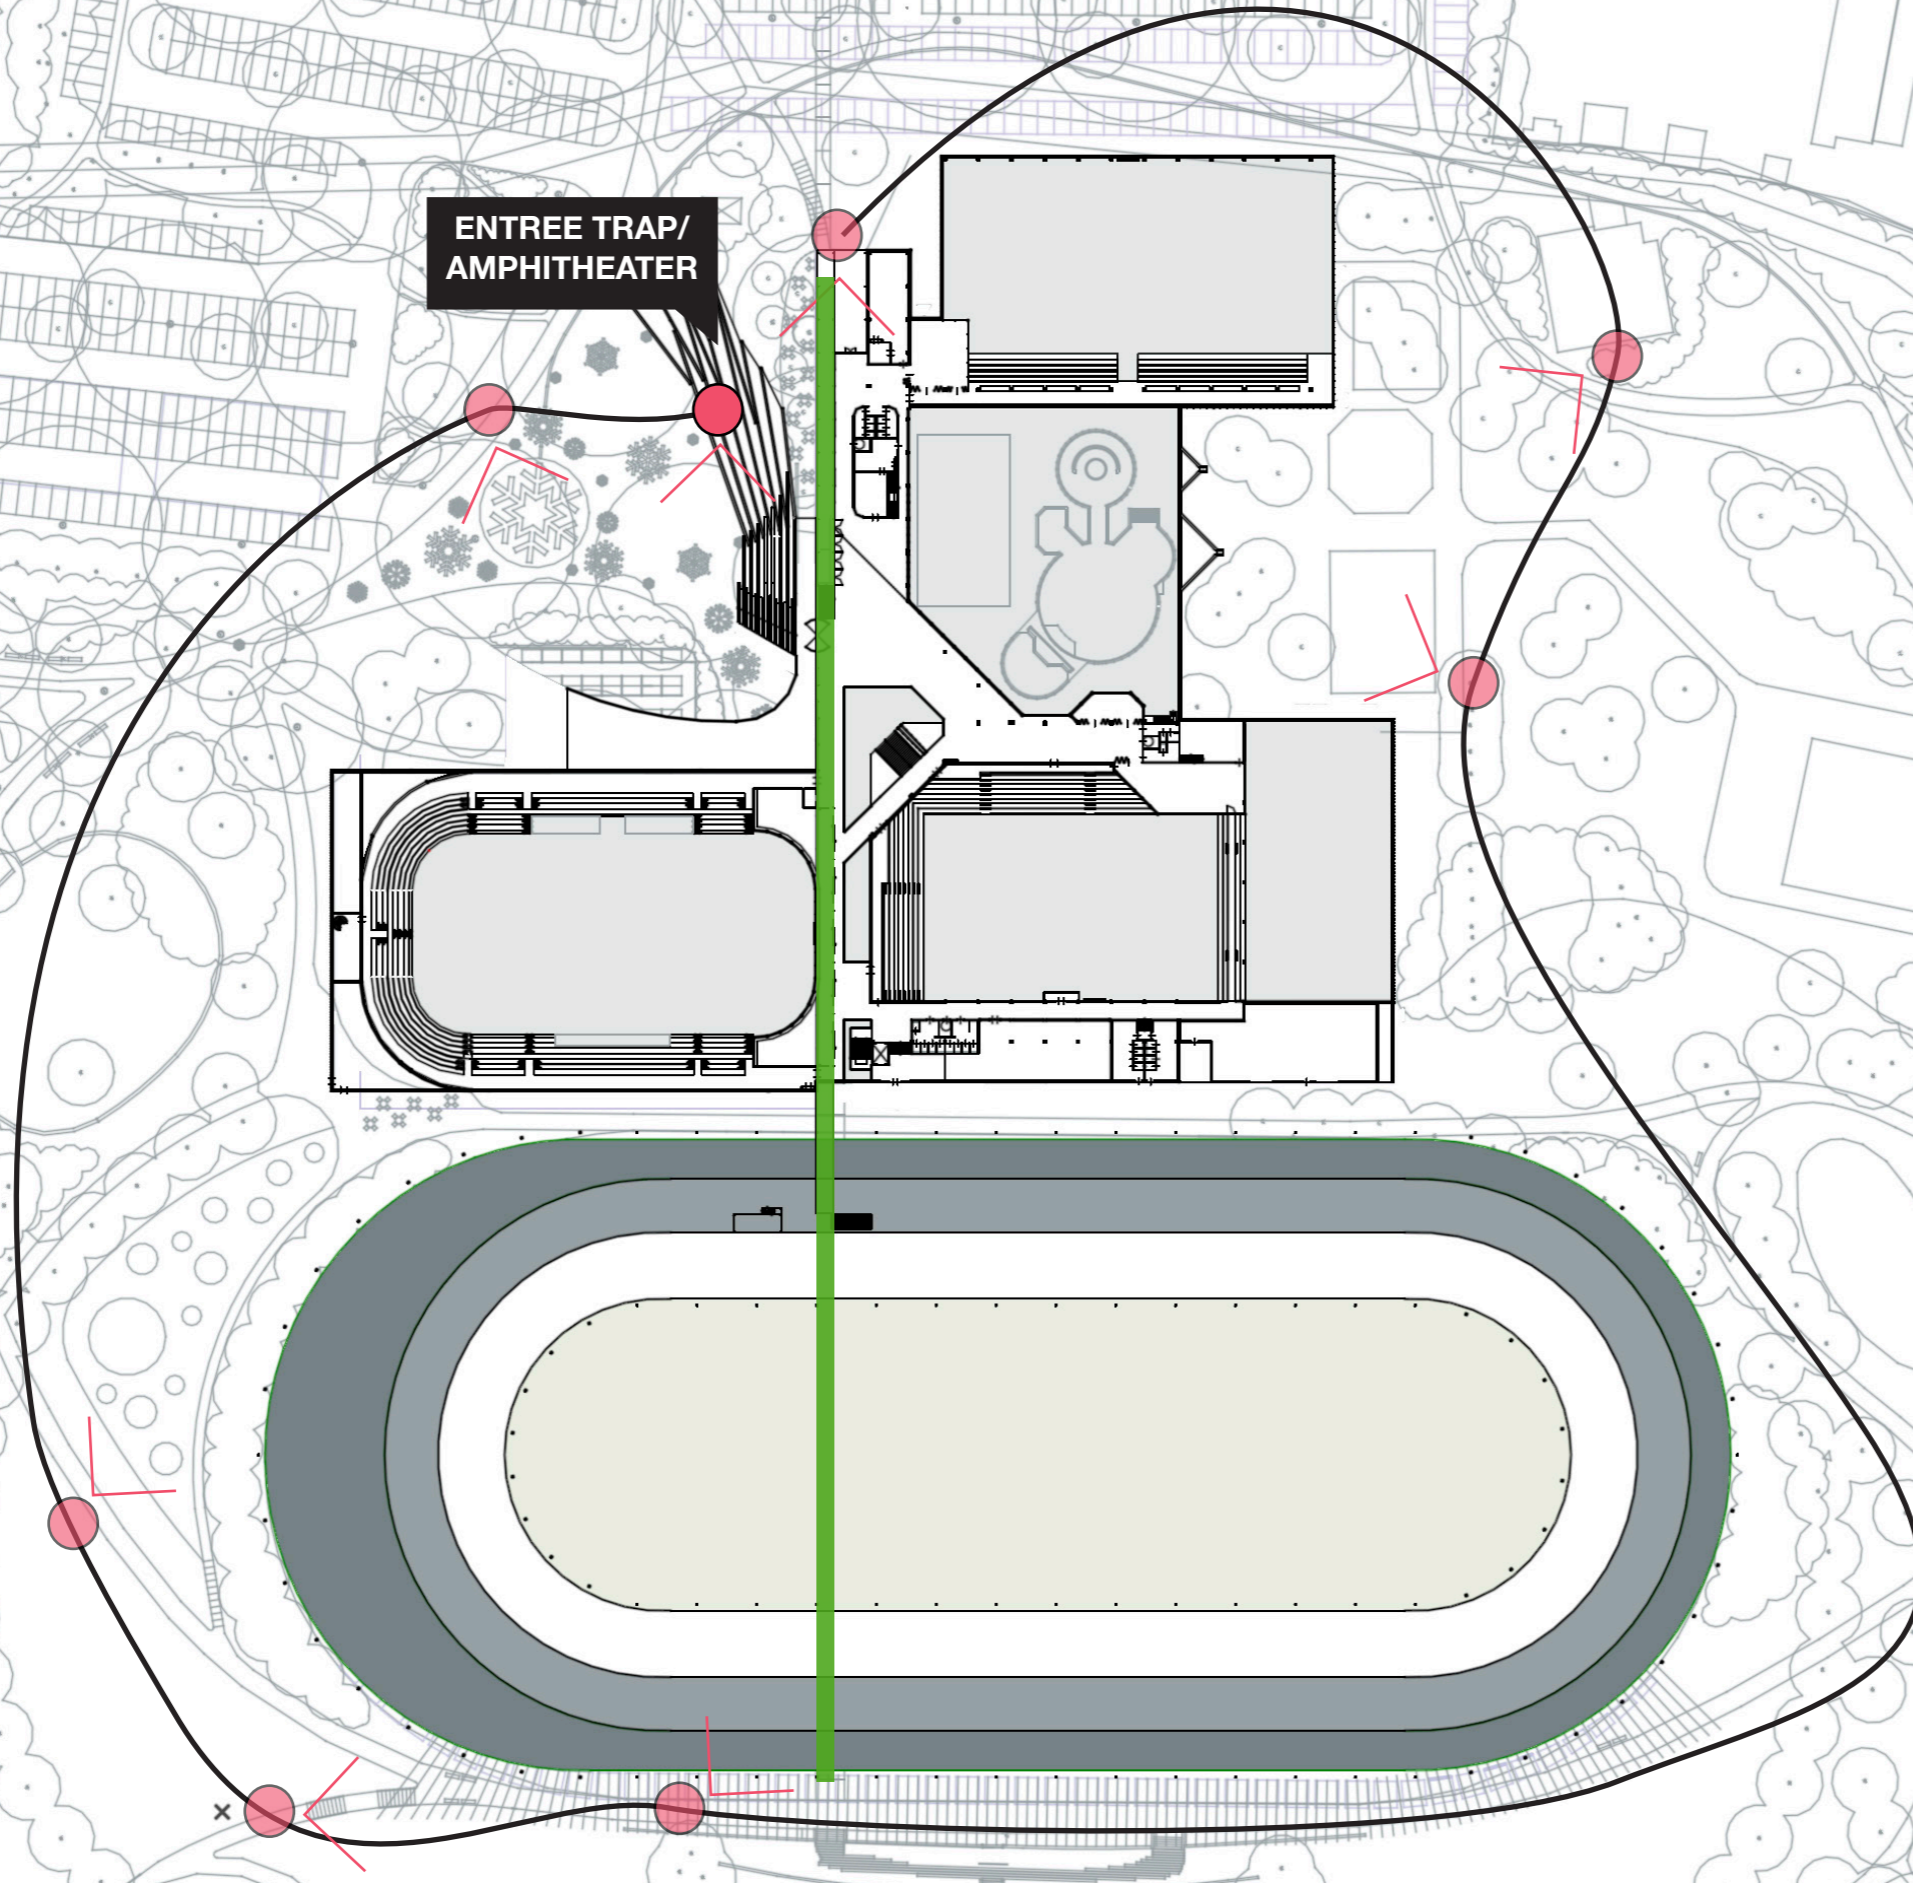

zwembad

ijshockey

entree sport domein

publiek domein

entree plein

ENTREE TRAP/
AMPHITHEATER

ENTREE
IJSPLEIN

SPEELPLEIN
GLANER-
BLOEMPJE

PERGOLA
IJSBAAN

PERGOLA/
PINKPOP
ALLEE

BUITEN
BAD

BUITEN
BAD

“START”
PERGOLA

PERGOLA

IJS HOCKEY
LOUNGE

IJS HOCKEY HAL

CONNECTIE
PERGOLA

**VERGADER
RUIJTE**

NIEUWE
ZWEMBAD

BRUG
SPORTHAL

NCAIH

Pieters
BOUWTECHNIEK

Deerns

BURO POELMANS REESINK LANDSCHAPSARCHITECTUUR