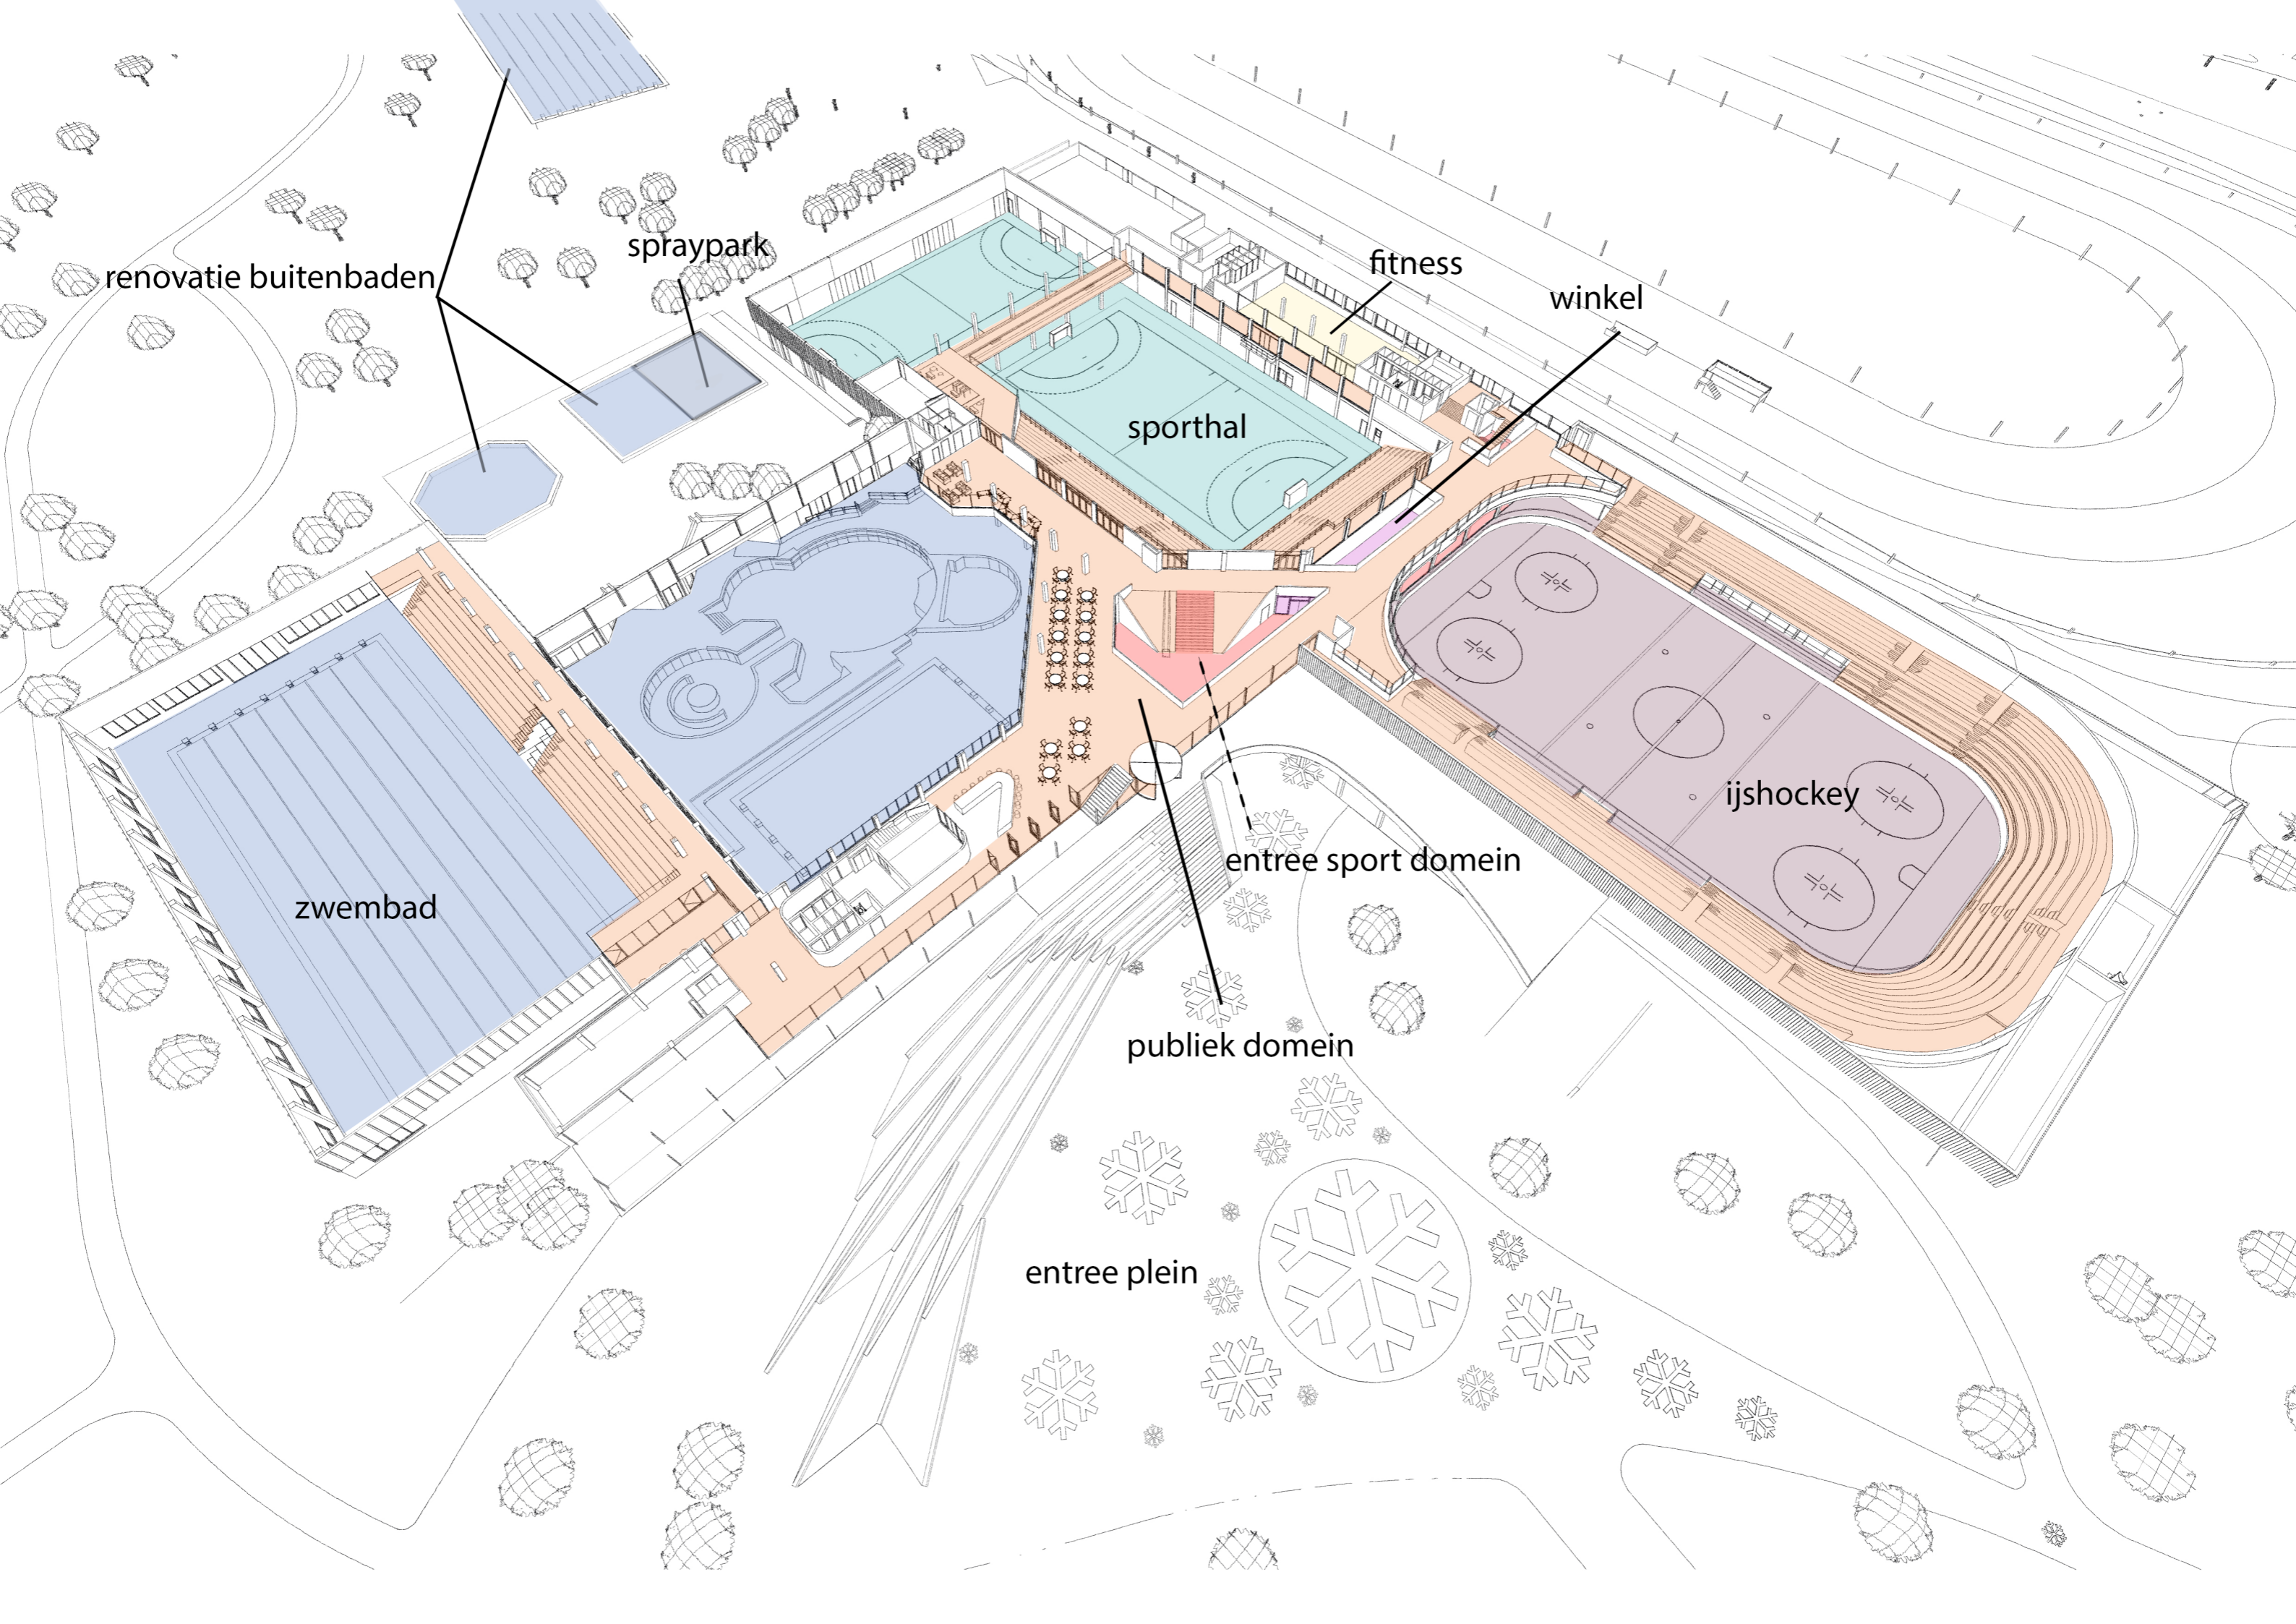

Glanerbrook groen sport beleving

VO

16-05-2022

renovatie buitenbaden

spraypark

fitness

winkel

sporthal

zwembad

ijshockey

entree sport domein

publiek domein

entree plein

ENTREE TRAP/
AMPHITHEATER

ENTREE
IJSPLEIN

SPEELPLEIN
GLANER-
BLOEMPJE

PERGOLA
IJSBAAN

PERGOLA/
PINKPOP
ALLEE

BUITEN
BAD

BUITEN
BAD

“START”
PERGOLA

PERGOLA

IJS HOCKEY
LOUNGE

IJS HOCKEY HAL

CONNECTIE
PERGOLA

**VERGADER
RUIJTE**

NIEUWE
ZWEMBAD

BRUG
SPORTHAL

NCAIH

Pieters
BOUWTECHNIEK

Deerns

BURO POELMANS REESINK LANDSCHAPSARCHITECTUUR