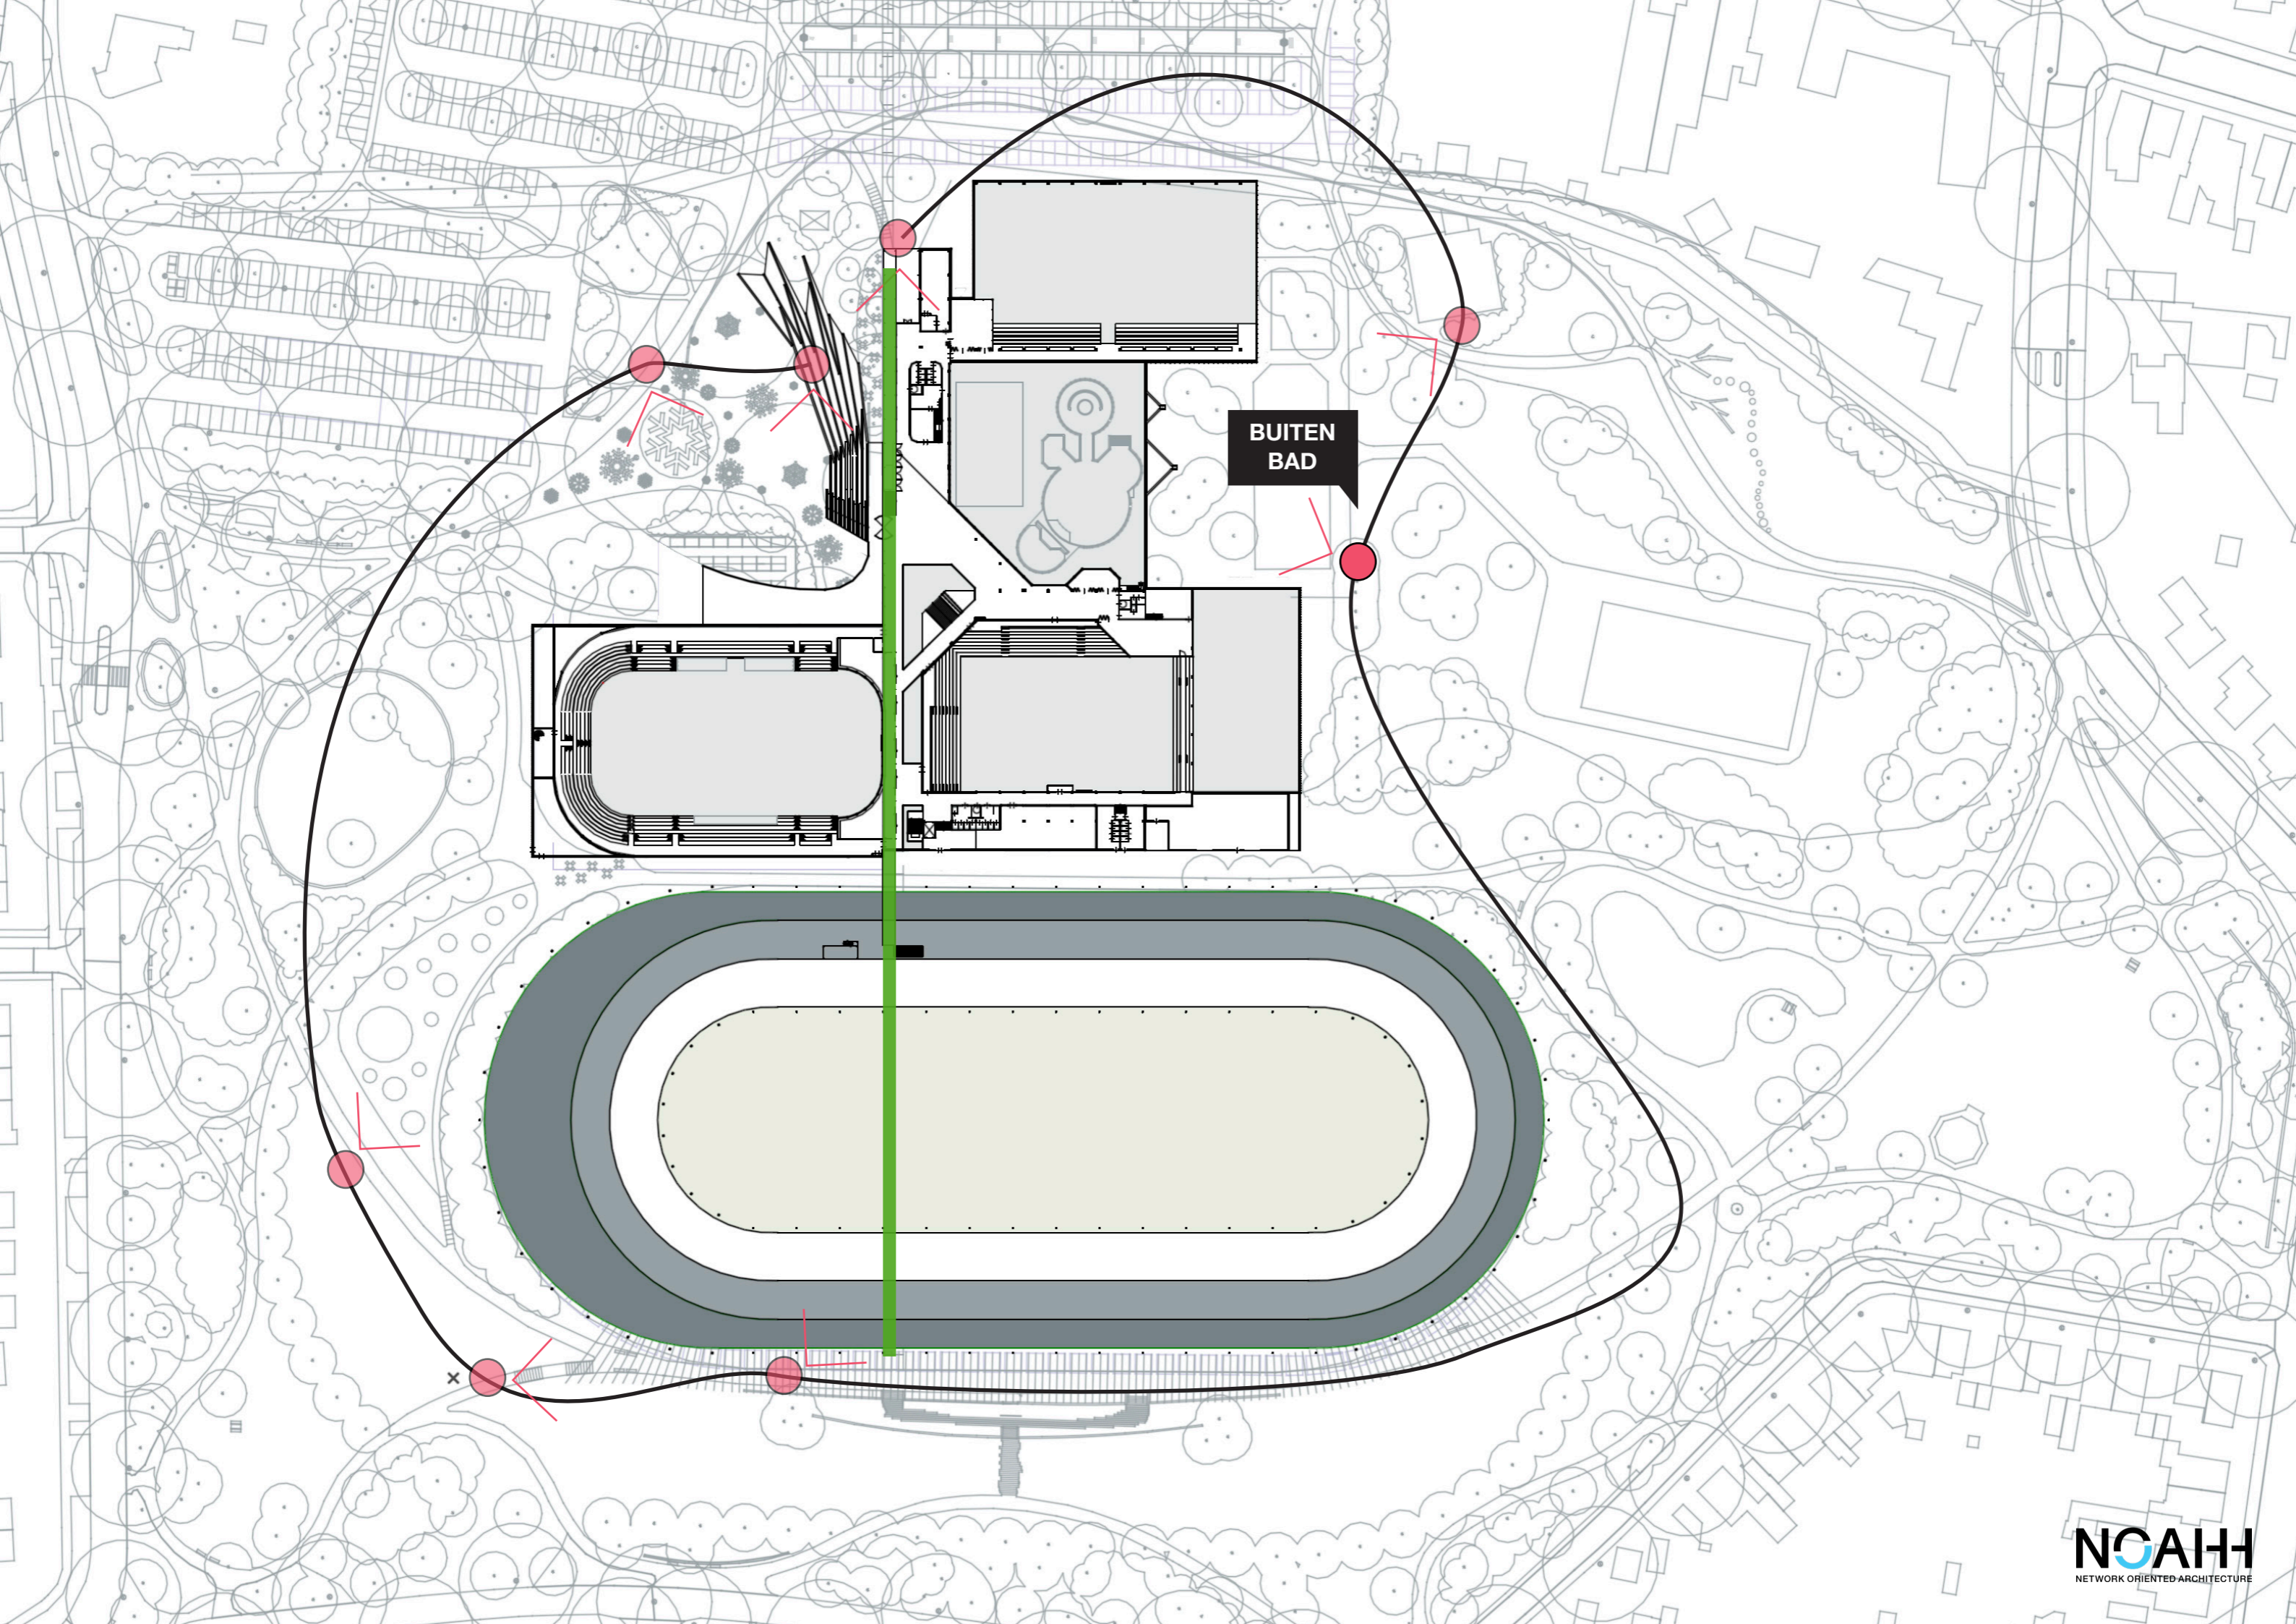

zwembad

ijshockey

entree sport domein

publiek domein

entree plein

ENTREE TRAP/
AMPHITHEATER

ENTREE
IJSPLEIN

SPEELPLEIN
GLANER-
BLOEMPJE

PERGOLA
IJSBAAN

PERGOLA/
PINKPOP
ALLEE

BUITEN
BAD

BUITEN
BAD

“START”
PERGOLA

PERGOLA

IJS HOCKEY
LOUNGE

IJS HOCKEY HAL

CONNECTIE
PERGOLA

**VERGADER
RUIJTE**

NIEUWE
ZWEMBAD

BRUG
SPORTHAL

NCAIH

Pieters
BOUWTECHNIEK

Deerns

BURO POELMANS REESINK LANDSCHAPSARCHITECTUUR