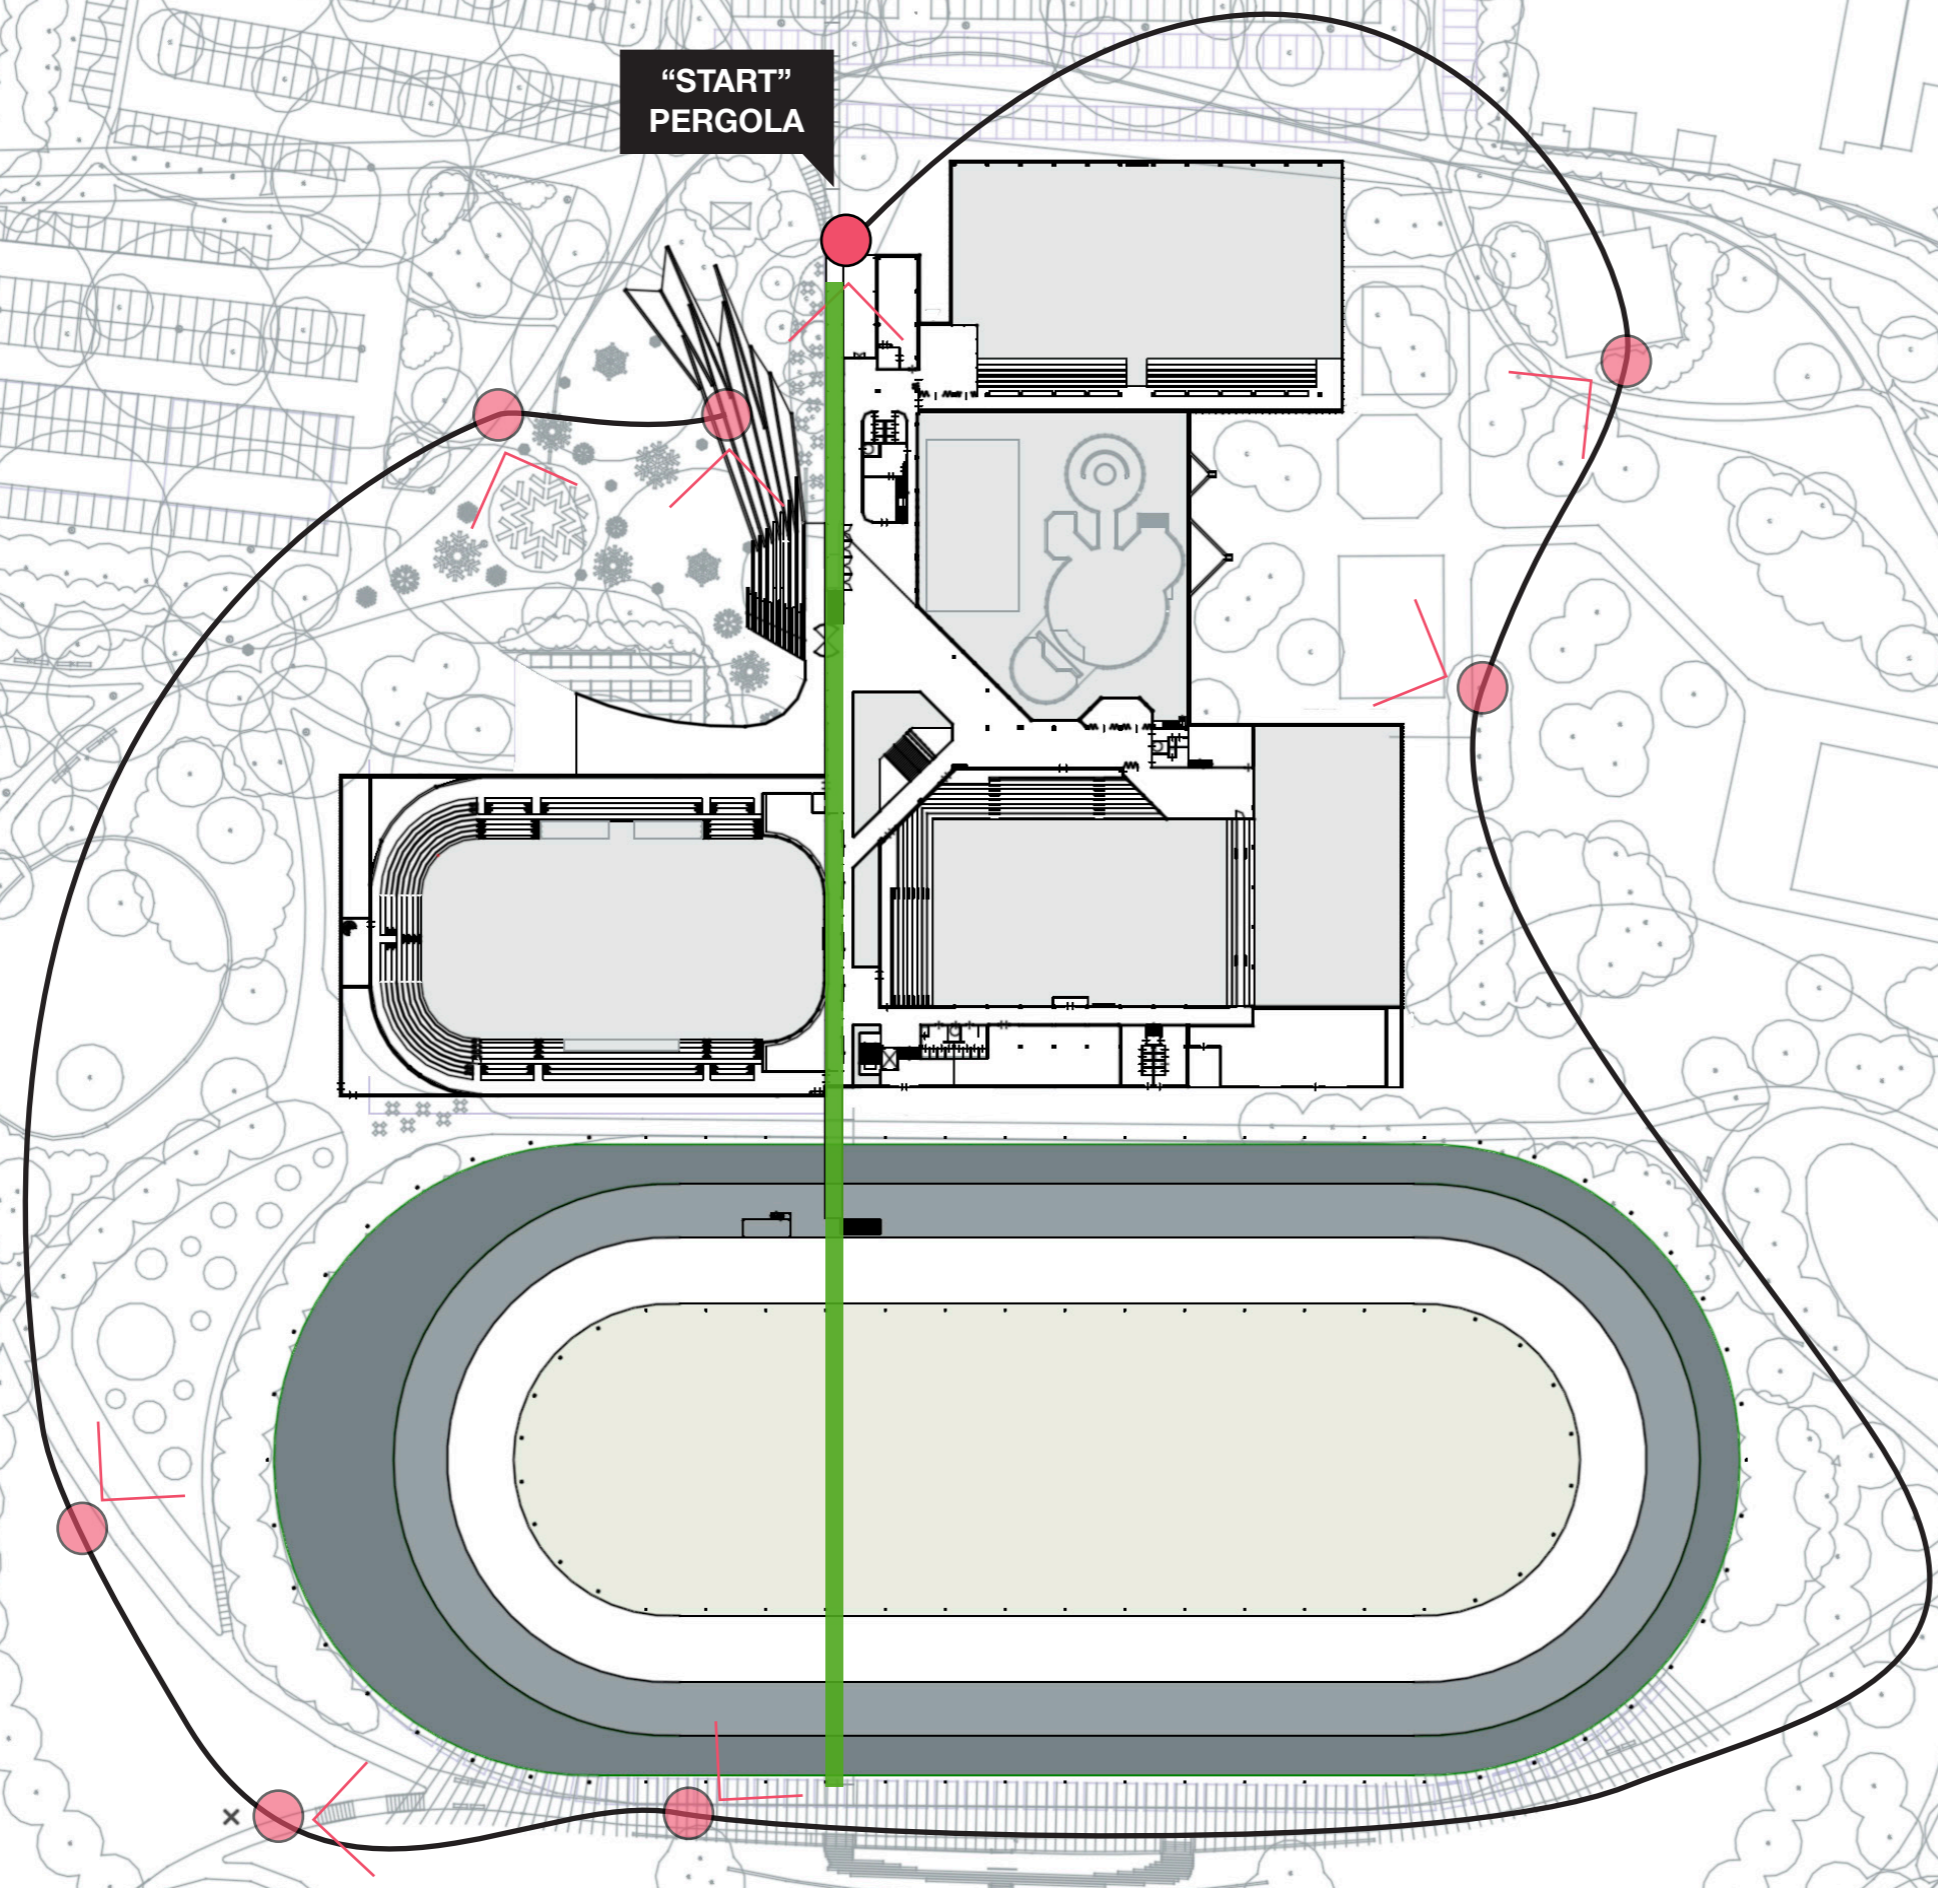

zwembad

ijshockey

entree sport domein

publiek domein

entree plein

ENTREE TRAP/
AMPHITHEATER

ENTREE
IJSPLEIN

SPEELPLEIN
GLANER-
BLOEMPJE

PERGOLA
IJSBAAN

PERGOLA/
PINKPOP
ALLEE

BUITEN
BAD

BUITEN
BAD

“START”
PERGOLA

PERGOLA

IJS HOCKEY
LOUNGE

IJS HOCKEY HAL

CONNECTIE
PERGOLA

**VERGADER
RUIJTE**

NIEUWE
ZWEMBAD

BRUG
SPORTHAL

NCAIH

Pieters
BOUWTECHNIEK

Deerns

BURO POELMANS REESINK LANDSCHAPSARCHITECTUUR