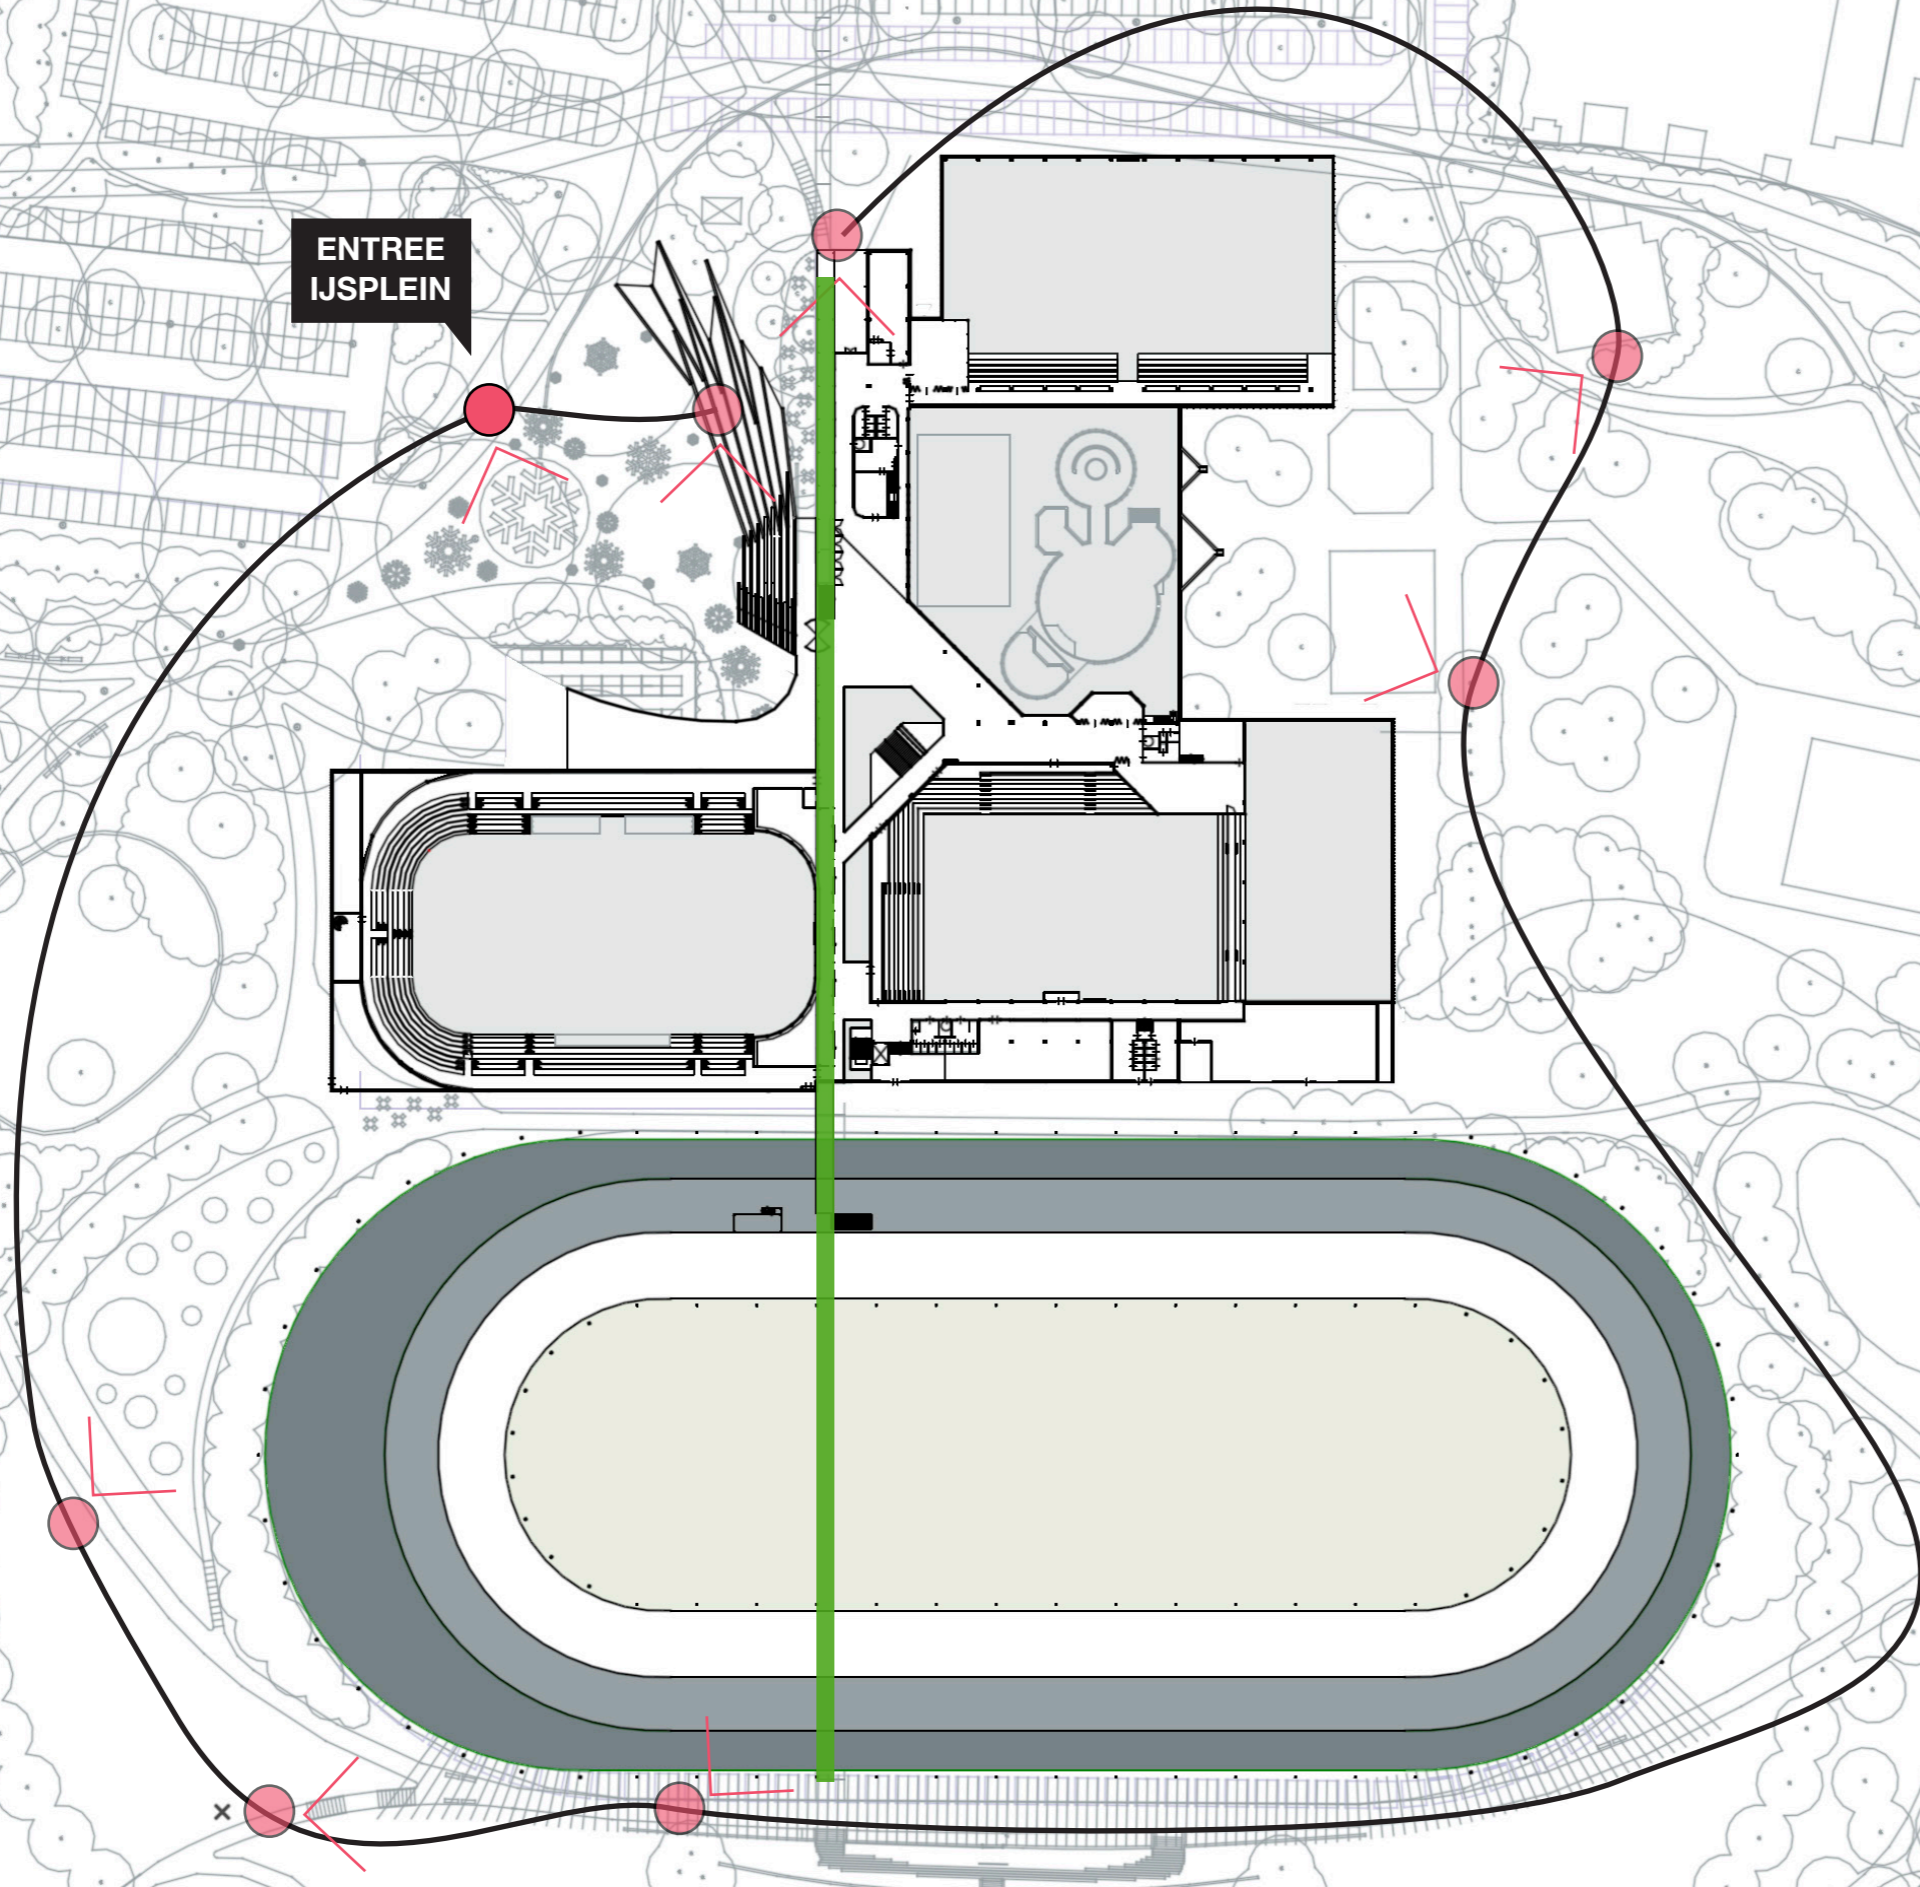

zwembad

ijshockey

entree sport domein

publiek domein

entree plein

ENTREE TRAP/
AMPHITHEATER

ENTREE
IJSPLEIN

SPEELPLEIN
GLANER-
BLOEMPJE

PERGOLA
IJSBAAN

PERGOLA/
PINKPOP
ALLEE

BUITEN
BAD

BUITEN
BAD

“START”
PERGOLA

PERGOLA

IJS HOCKEY
LOUNGE

IJS HOCKEY HAL

CONNECTIE
PERGOLA

**VERGADER
RUIJTE**

NIEUWE
ZWEMBAD

BRUG
SPORTHAL

NCAIH

Pieters
BOUWTECHNIEK

Deerns

BURO POELMANS REESINK LANDSCHAPSARCHITECTUUR